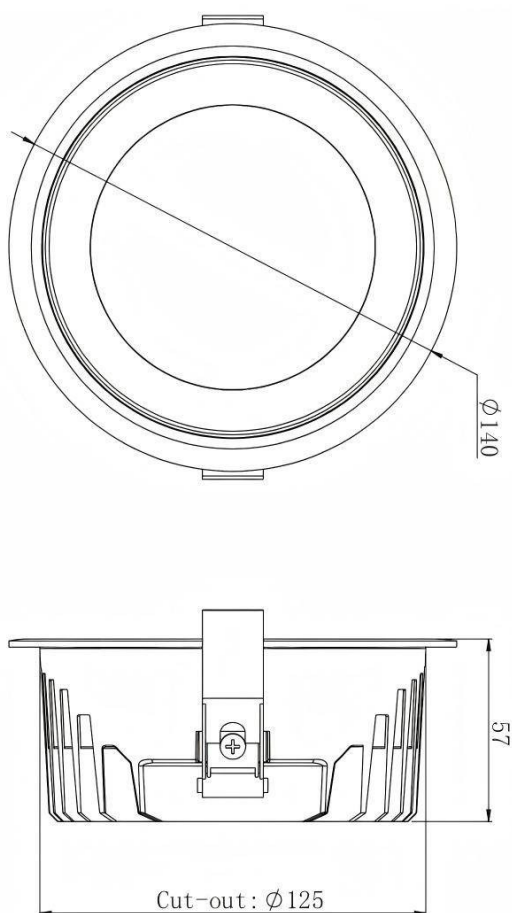

Esquema

Código artículo	86.D100.2331.01
Tipo de producto	Indoor
Categoría	Downlights
Familia	HEF Low glare

Pictograms

Producto	
Potencia real (W)	7
Flujo luminoso real (lm)	840
Eficacia luminosa (lm/W)	120
Ángulo de apertura	55°
Life time (h)	50000hrs L80B10
IP	IP40
Color	blanco y reflector blanco
U. G. R	<19
Driver incluido	si
Equipo	On-Off no dim
Flicker Free	si
Light source	led
Type of LED	SMD
Temperatura de color (K)	3000
Consistencia de color (SDCM)	SDCM<5
CRI	80
IK	06