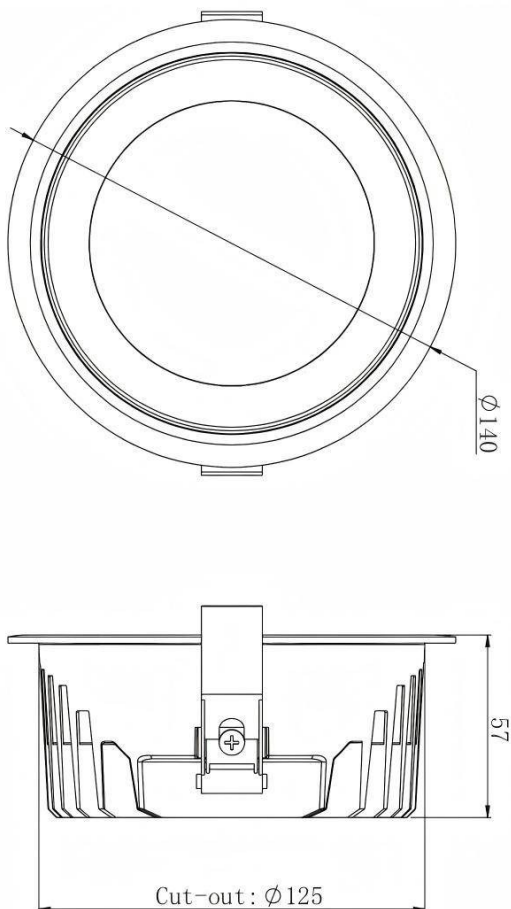

Esquema

Código artículo	86.D100.2331.01
Tipo de producto	Indoor
Categoría	Downlights
Familia	HEF Low glare

Pictograms

Producto	
Potencia real (W)	7
Flujo luminoso real (lm)	840
Eficacia luminosa (lm/W)	120
Ángulo de apertura	55°
Tiempo de vida	50000hrs L80B10
IP	IP40
Color	blanco y reflector blanco
U. G. R	19
Driver incluido	si
Equipo	On-Off no dim
Flicker Free	si
Fuente de luz	led
Tipo de LED	SMD
Temperatura de color (K)	3000
Consistencia de color (SDCM)	SDCM5
CRI	80
IK	06