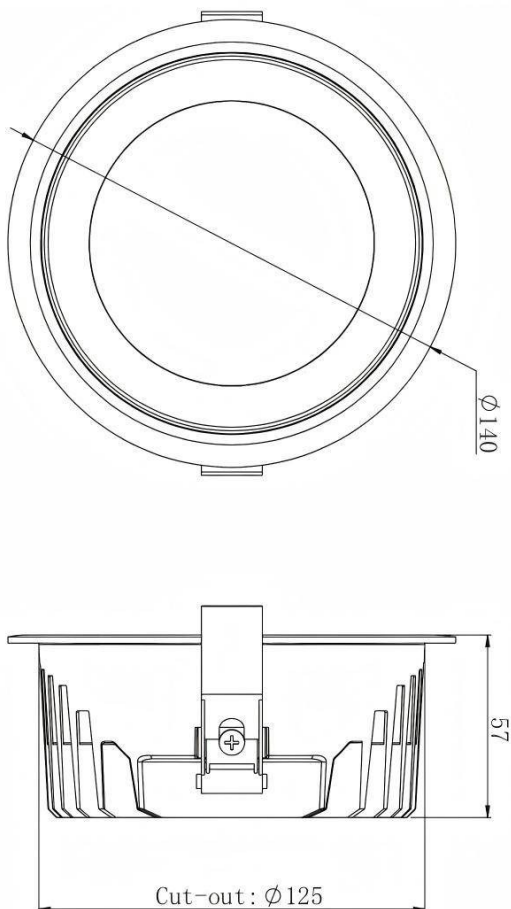

HEF Low glare

Downlight Lavov de la familia con una potencia de 7W y un ángulo de apertura del haz de 55°. Acabado en color blanco y reflector blanco. Con un flujo luminoso total de 840lm y una eficacia luminosa de 120lm/W. Fabricado en cuerpo de aluminio inyectado a presión y micro nano lentes de PC. Driver DALI dimmable. CCT 3000K.

Dimensions

Product dimensions (mm) $\varnothing 140 \times H57 \text{mm}$

Esquema

Código artículo	86.D100.2333.01
Tipo de producto	Indoor
Categoría	Downlights
Familia	HEF Low glare

Pictograms

Producto	
Potencia real (W)	7
Flujo luminoso real (lm)	840
Eficacia luminosa (lm/W)	120
Ángulo de apertura	55°
Life time (h)	50000hrs L80B10
IP	IP40
Color	blanco y reflector blanco
U. G. R	<19
Driver incluido	si
Equipo	DALI dimmable
Flicker Free	si
Light source	led
Type of LED	SMD
Temperatura de color (K)	3000
Consistencia de color (SDCM)	SDCM<5
CRI	80
IK	06

Curva fotométrica