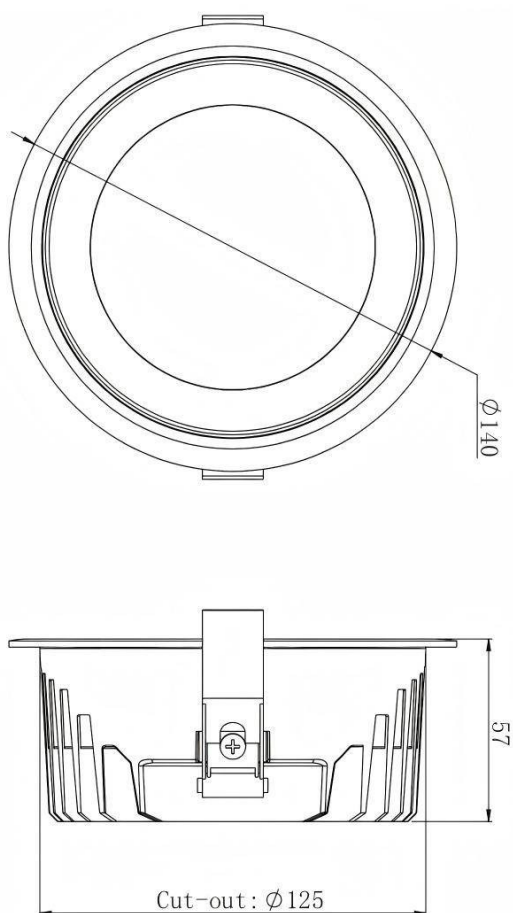

HEF Low glare

Downlight Lavov de la familia con una potencia de 7W y un ángulo de apertura del haz de 55°. Acabado en color blanco y reflector blanco. Con un flujo luminoso total de 840lm y una eficacia luminosa de 120lm/W. Fabricado en cuerpo de aluminio inyectado a presión y micro nano lentes de PC. Driver DALI dimmable. CCT 3000K.

Dimensions

Product dimensions (mm) $\varnothing 140 \times H57 \text{mm}$

Esquema

Código artículo	86.D100.2333.01
Tipo de producto	Indoor
Categoría	Downlights
Familia	HEF Low glare

Pictograms

Producto	
Potencia real (W)	7
Flujo luminoso real (lm)	840
Eficacia luminosa (lm/W)	120
Ángulo de apertura	55°
Tiempo de vida	50000hrs L80B10
IP	IP40
Color	blanco y reflector blanco
U. G. R	19
Driver incluido	si
Equipo	DALI dimmable
Flicker Free	si
Fuente de luz	led
Tipo de LED	SMD
Temperatura de color (K)	3000
Consistencia de color (SDCM)	SDCM5
CRI	80
IK	06

Curva fotométrica