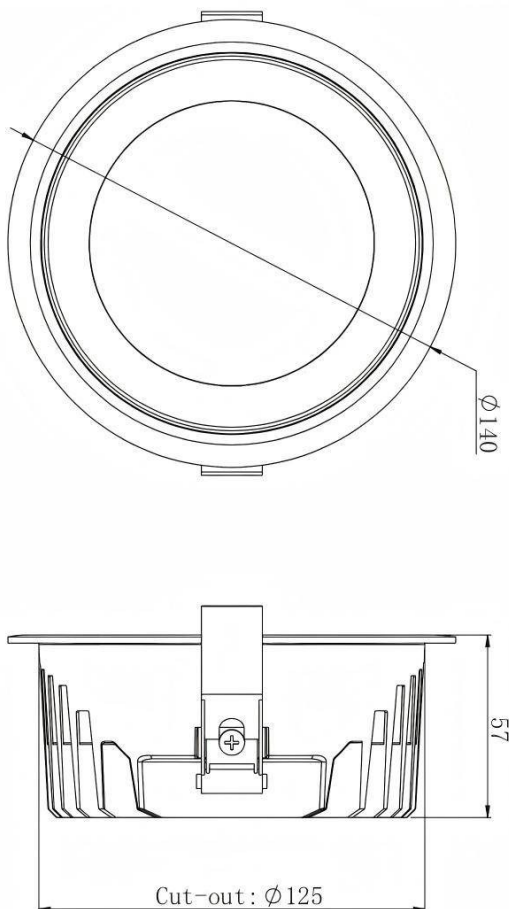

HEF Low glare

Downlight Lavov de la familia con una potencia de 7W y un ángulo de apertura del haz de 55°. Acabado en color blanco y reflector blanco. Con un flujo luminoso total de 840lm y una eficacia luminosa de 120lm/W. Fabricado en cuerpo de aluminio inyectado a presión y micro nano lentes de PC. Driver On-Off no dim . CCT 4000K.

Dimensions

Product dimensions (mm) $\varnothing 140 \times H57 \text{mm}$

Esquema

Código artículo	86.D100.2431.01
Tipo de producto	Indoor
Categoría	Downlights
Familia	HEF Low glare
Pictograms	

Producto	
Potencia real (W)	7
Flujo luminoso real (lm)	840
Eficacia luminosa (lm/W)	120
Ángulo de apertura	55°
Tiempo de vida	50000hrs L80B10
IP	IP40
Color	blanco y reflector blanco
U. G. R	19
Driver incluido	si
Equipo	On-Off no dim
Flicker Free	si
Fuente de luz	led
Tipo de LED	SMD
Temperatura de color (K)	4000
Consistencia de color (SDCM)	SDCM5
CRI	80
IK	06

Curva fotométrica