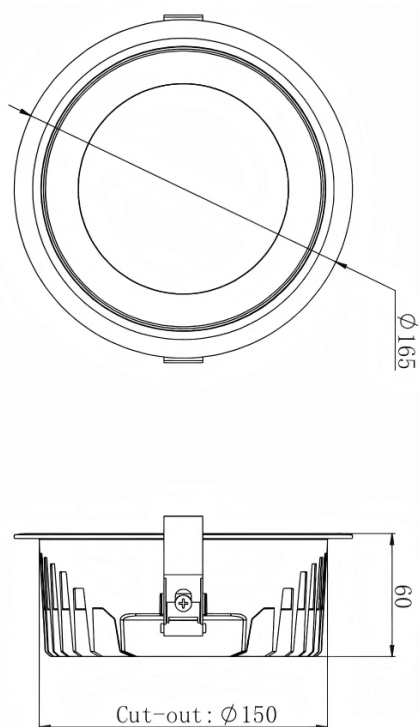

Esquema

Código artículo	86.D100.3331.01
Tipo de producto	Indoor
Categoría	Downlights
Familia	HEF Low glare

Pictograms

Producto

Potencia real (W)	15
Flujo luminoso real (lm)	1800
Eficacia luminosa (lm/W)	120
Ángulo de apertura	55°
Tiempo de vida	50000hrs L80B10
IP	IP40
Color	blanco y reflector blanco
U. G. R	19
Driver incluido	si
Equipo	On-Off no dim
Flicker Free	si
Fuente de luz	led
Tipo de LED	SMD
Temperatura de color (K)	3000
Consistencia de color (SDCM)	SDCM5
CRI	80
IK	06

Curva fotométrica