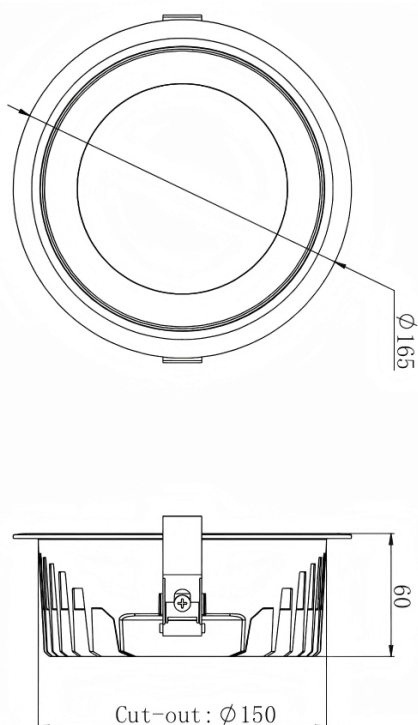

Esquema

Código artículo	86.D100.3331.01
Tipo de producto	Indoor
Categoría	Downlights
Familia	HEF Low glare

Pictograms

Producto

Potencia real (W)	15
Flujo luminoso real (lm)	1800
Eficacia luminosa (lm/W)	120
Ángulo de apertura	55°
Life time (h)	50000hrs L80B10
IP	IP40
Color	blanco y reflector blanco
U. G. R	<19
Driver incluido	si
Equipo	On-Off no dim
Flicker Free	si
Light source	led
Type of LED	SMD
Temperatura de color (K)	3000
Consistencia de color (SDCM)	SDCM<5
CRI	80
IK	06

Curva fotométrica