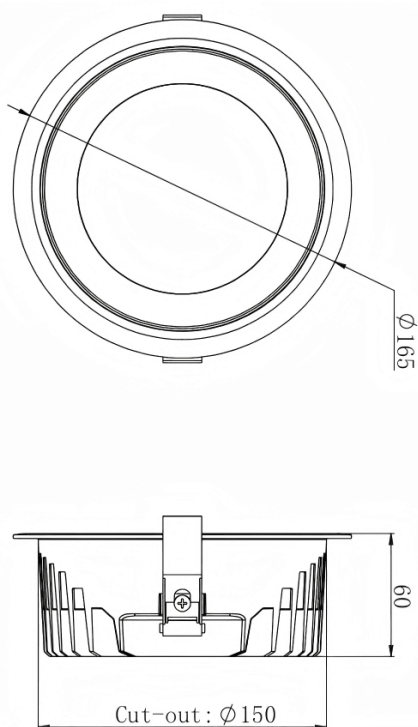

HEF Low glare

Downlight Lavov de la familia con una potencia de 15W y un ángulo de apertura del haz de 55°. Acabado en color blanco y reflector blanco. Con un flujo luminoso total de 1800lm y una eficacia luminosa de 120lm/W. Fabricado en cuerpo de aluminio inyectado a presión y micro nano lentes de PC. Driver DALI dimmable. CCT 3000K.

Dimensions

Product dimensions (mm) $\varnothing 165 * H60mm$

Esquema

Código artículo	86.D100.3333.01
Tipo de producto	Indoor
Categoría	Downlights
Familia	HEF Low glare

Pictograms

Producto

Potencia real (W)	15
Flujo luminoso real (lm)	1800
Eficacia luminosa (lm/W)	120
Ángulo de apertura	55°
Tiempo de vida	50000hrs L80B10
IP	IP40
Color	blanco y reflector blanco
U. G. R	19
Driver incluido	si
Equipo	DALI dimmable
Flicker Free	si
Fuente de luz	led
Tipo de LED	SMD
Temperatura de color (K)	3000
Consistencia de color (SDCM)	SDCM5
CRI	80
IK	06

Curva fotométrica