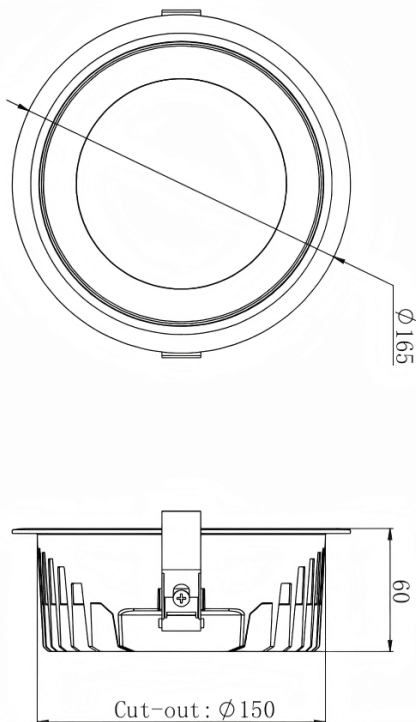

### HEF Low glare

Downlight Lavov de la familia con una potencia de 15W y un ángulo de apertura del haz de 55°. Acabado en color blanco y reflector blanco. Con un flujo luminoso total de 1800lm y una eficacia luminosa de 120lm/W. Fabricado en cuerpo de aluminio inyectado a presión y micro nano lentes de PC. Driver On-Off no dim . CCT 4000K.

#### Dimensions

Product dimensions (mm) **ø165\*H60mm**

#### Esquema

#### Producto

**Potencia real (W)** 15

**Flujo luminoso real (lm)** 1800

**Eficacia luminosa (lm/W)** 120

**Ángulo de apertura** 55°

**Tiempo de vida** 50000hrs L80B10

**IP** IP40

**Color** blanco y reflector blanco