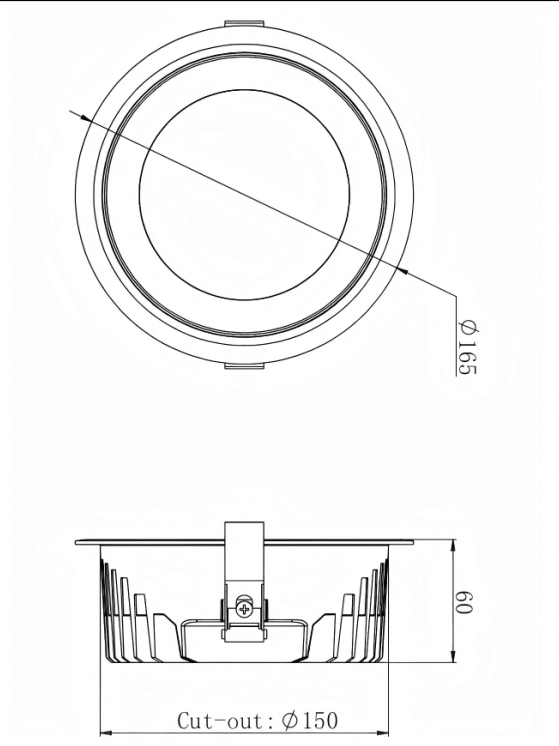

HEF Low glare

Downlight Lavov de la familia con una potencia de 15W y un ángulo de apertura del haz de 55°. Acabado en color blanco y reflector blanco. Con un flujo luminoso total de 1800lm y una eficacia luminosa de 120lm/W. Fabricado en cuerpo de aluminio inyectado a presión y micro nano lentes de PC. Driver DALI dimmable. CCT 4000K.

Dimensions

Product dimensions (mm) **ø165*H60mm**

Esquema

Curva fotométrica

Código artículo	86.D100.3433.01
Tipo de producto	Indoor
Categoría	Downlights
Familia	HEF Low glare
Pictograms	

Producto	
Potencia real (W)	15
Flujo luminoso real (lm)	1800
Eficacia luminosa (lm/W)	120
Ángulo de apertura	55°
Tiempo de vida	50000hrs L80B10
IP	IP40
Color	blanco y reflector blanco
U. G. R	19
Driver incluido	si
Equipo	DALI dimmable
Flicker Free	si
Fuente de luz	led
Tipo de LED	SMD
Temperatura de color (K)	4000
Consistencia de color (SDCM)	SDCM5
CRI	80
IK	06