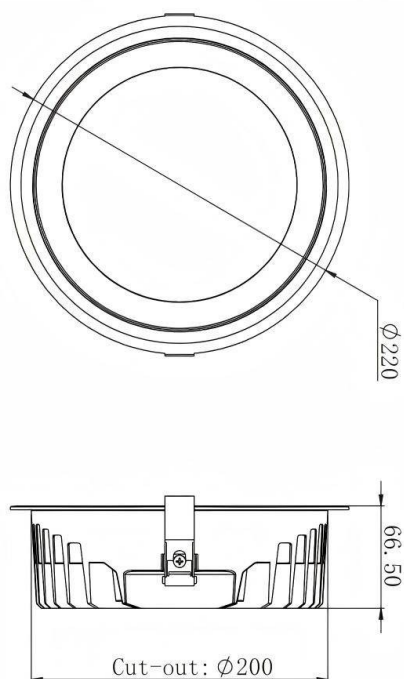

HEF Low glare

Downlight Lavov de la familia con una potencia de 24W y un ángulo de apertura del haz de 55°. Acabado en color blanco y reflector blanco. Con un flujo luminoso total de 3600lm y una eficacia luminosa de 150lm/W. Fabricado en cuerpo de aluminio inyectado a presión y micro nano lentes de PC. Driver On-Off no dim . CCT 3000K.

Dimensions

Product dimensions (mm) $\varnothing 220 \times H66.5 \text{mm}$

Esquema

Curva fotométrica

Código artículo	86.D100.4331.01
Tipo de producto	Indoor
Categoría	Downlights
Familia	HEF Low glare

Pictograms

Producto	
Potencia real (W)	24
Flujo luminoso real (lm)	3600
Eficacia luminosa (lm/W)	150
Ángulo de apertura	55°
Tiempo de vida	50000hrs L80B10
IP	IP40
Color	blanco y reflector blanco
U. G. R	19
Driver incluido	si
Equipo	On-Off no dim
Flicker Free	si
Fuente de luz	led
Tipo de LED	SMD
Temperatura de color (K)	3000
Consistencia de color (SDCM)	SDCM5
CRI	80
IK	06