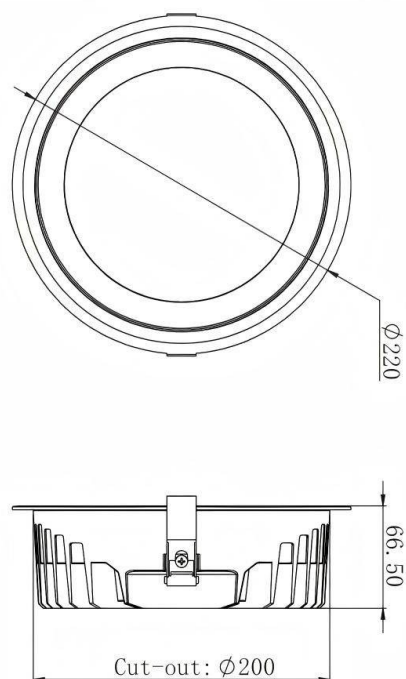

### HEF Low glare

Downlight Lavov de la familia con una potencia de 24W y un ángulo de apertura del haz de 55°. Acabado en color blanco y reflector blanco. Con un flujo luminoso total de 3600lm y una eficacia luminosa de 150lm/W. Fabricado en cuerpo de aluminio inyectado a presión y micro nano lentes de PC. Driver DALI dimmable. CCT 3000K.

#### Dimensions

Product dimensions (mm)  $\varnothing 220 \times H66.5 \text{mm}$

#### Curva fotométrica

Código artículo	86.D100.4333.01
Tipo de producto	Indoor
Categoría	Downlights
Familia	HEF Low glare

#### Pictograms

Producto	
Potencia real (W)	24
Flujo luminoso real (lm)	3600
Eficacia luminosa (lm/W)	150
Ángulo de apertura	55°
Life time (h)	50000hrs L80B10
IP	IP40
Color	blanco y reflector blanco
U. G. R	<19
Driver incluido	si
Equipo	DALI dimmable
Flicker Free	si
Light source	led
Type of LED	SMD
Temperatura de color (K)	3000
Consistencia de color (SDCM)	SDCM<5
CRI	80
IK	06