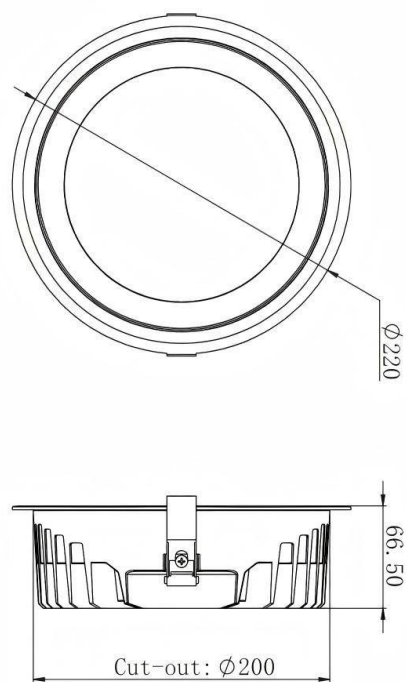

HEF Low glare

Downlight Lavov de la familia con una potencia de 24W y un ángulo de apertura del haz de 55°. Acabado en color blanco y reflector blanco. Con un flujo luminoso total de 3600lm y una eficacia luminosa de 150lm/W. Fabricado en cuerpo de aluminio inyectado a presión y micro nano lentes de PC. Driver DALI dimmable. CCT 3000K.

Dimensions

Product dimensions (mm) $\varnothing 220 \times H66.5 \text{mm}$

Esquema

Curva fotométrica

Código artículo	86.D100.4333.01
Tipo de producto	Indoor
Categoría	Downlights
Familia	HEF Low glare

Pictograms

Producto	
Potencia real (W)	24
Flujo luminoso real (lm)	3600
Eficacia luminosa (lm/W)	150
Ángulo de apertura	55°
Tiempo de vida	50000hrs L80B10
IP	IP40
Color	blanco y reflector blanco
U. G. R	19
Driver incluido	si
Equipo	DALI dimmable
Flicker Free	si
Fuente de luz	led
Tipo de LED	SMD
Temperatura de color (K)	3000
Consistencia de color (SDCM)	SDCM5
CRI	80
IK	06