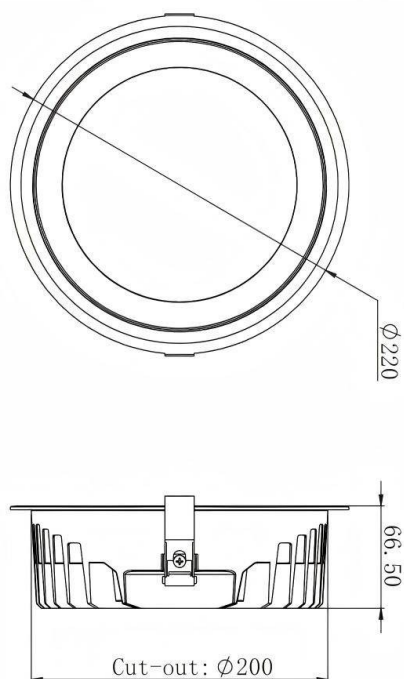

HEF Low glare

Downlight Lavov de la familia con una potencia de 35W y un ángulo de apertura del haz de 55°. Acabado en color blanco y reflector blanco. Con un flujo luminoso total de 5250lm y una eficacia luminosa de 150lm/W. Fabricado en cuerpo de aluminio inyectado a presión y micro nano lentes de PC. Driver DALI dimmable. CCT 4000K.

Dimensions

Product dimensions (mm) **ø220*H66.5mm**

Esquema

Curva fotométrica

Código artículo	86.D100.5433.01
Tipo de producto	Indoor
Categoría	Downlights
Familia	HEF Low glare
Pictograms	

Producto	
Potencia real (W)	35
Flujo luminoso real (lm)	5250
Eficacia luminosa (lm/W)	150
Ángulo de apertura	55°
Tiempo de vida	50000hrs L80B10
IP	IP40
Color	blanco y reflector blanco
U. G. R	23
Driver incluido	si
Equipo	DALI dimmable
Flicker Free	si
Fuente de luz	led
Tipo de LED	SMD
Temperatura de color (K)	4000
Consistencia de color (SDCM)	SDCM5
CRI	80
IK	06