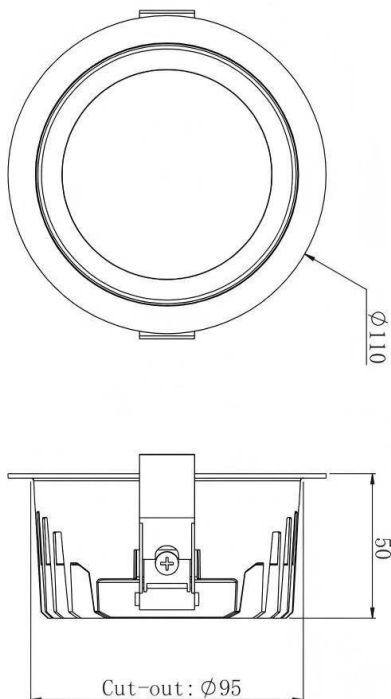

HEF Low glare

Downlight Lavov de la familia con una potencia de 5W y un ángulo de apertura del haz de 55°. Acabado en color blanco y reflector plateado brillante. Con un flujo luminoso total de 600lm y una eficacia luminosa de 120lm/W. Fabricado en cuerpo de aluminio inyectado a presión y micro nano lentes de PC. Driver On-Off no dim . CCT 3000K.

Dimensions

Product dimensions (mm) $\varnothing 110 * H50mm$

Esquema

Código artículo	86.D101.1331.01
-----------------	-----------------

Tipo de producto	Indoor
------------------	--------

Categoría	Downlights
-----------	------------

Ángulo de apertura	55°
--------------------	-----

Life time (h)	50000hrs L80B10
---------------	-----------------

IP	IP40
----	------

Color	blanco y reflector plateado brillante
-------	---------------------------------------