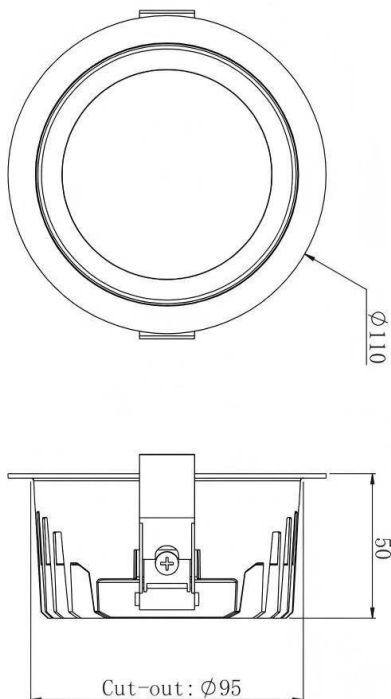

### HEF Low glare

Downlight Lavov de la familia con una potencia de 5W y un ángulo de apertura del haz de 55°. Acabado en color blanco y reflector plateado brillante. Con un flujo luminoso total de 600lm y una eficacia luminosa de 120lm/W. Fabricado en cuerpo de aluminio inyectado a presión y micro nano lentes de PC. Driver On-Off no dim . CCT 3000K.

#### Dimensions

Product dimensions (mm)  $\varnothing 110 * H50mm$

#### Pictograms

Producto	
Potencia real (W)	5
Flujo luminoso real (lm)	600
Eficacia luminosa (lm/W)	120
Ángulo de apertura	55°
Tiempo de vida	50000hrs L80B10
IP	IP40
Color	blanco y reflector plateado brillante
U. G. R	19
Driver incluido	si
Equipo	On-Off no dim
Flicker Free	si
Fuente de luz	led
Tipo de LED	SMD
Temperatura de color (K)	3000
Consistencia de color (SDCM)	SDCM5
CRI	80
IK	06