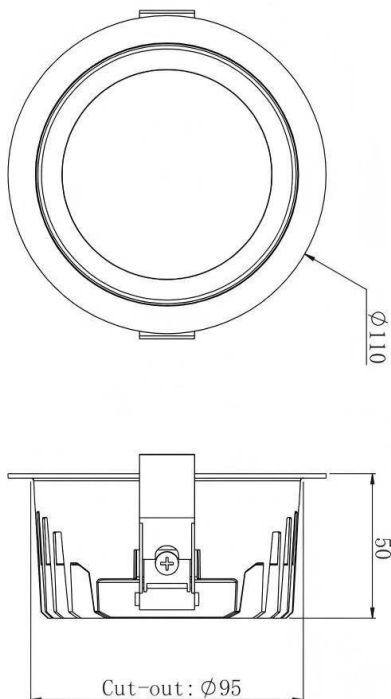

HEF Low glare

Downlight Lavov de la familia con una potencia de 5W y un ángulo de apertura del haz de 55°. Acabado en color blanco y reflector plateado brillante. Con un flujo luminoso total de 600lm y una eficacia luminosa de 120lm/W. Fabricado en cuerpo de aluminio inyectado a presión y micro nano lentes de PC. Driver DALI dimmable. CCT 3000K.

Dimensions

Product dimensions (mm) **ø110*H50mm**

Esquema

Código artículo	86.D101.1333.01
Tipo de producto	Indoor
Categoría	Downlights
Familia	HEF Low glare

Pictograms

Producto	
Potencia real (W)	5
Flujo luminoso real (lm)	600
Eficacia luminosa (lm/W)	120
Ángulo de apertura	55°
Life time (h)	50000hrs L80B10
IP	IP40
Color	blanco y reflector plateado brillante
U. G. R	<19
Driver incluido	si
Equipo	DALI dimmable
Flicker Free	si
Light source	led
Type of LED	SMD
Temperatura de color (K)	3000
Consistencia de color (SDCM)	SDCM<5
CRI	80
IK	06