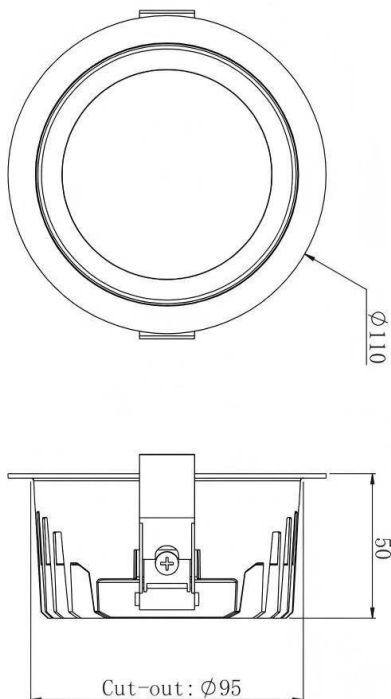

HEF Low glare

Downlight Lavov de la familia con una potencia de 5W y un ángulo de apertura del haz de 55°. Acabado en color blanco y reflector plateado brillante. Con un flujo luminoso total de 600lm y una eficacia luminosa de 120lm/W. Fabricado en cuerpo de aluminio inyectado a presión y micro nano lentes de PC. Driver DALI dimmable. CCT 3000K.

Dimensions

Product dimensions (mm) **ø110*H50mm**

Esquema

Código artículo	86.D101.1333.01
Tipo de producto	Indoor
Categoría	Downlights
Familia	HEF Low glare

Pictograms

Producto	
Potencia real (W)	5
Flujo luminoso real (lm)	600
Eficacia luminosa (lm/W)	120
Ángulo de apertura	55°
Tiempo de vida	50000hrs L80B10
IP	IP40
Color	blanco y reflector plateado brillante
U. G. R	19
Driver incluido	si
Equipo	DALI dimmable
Flicker Free	si
Fuente de luz	led
Tipo de LED	SMD
Temperatura de color (K)	3000
Consistencia de color (SDCM)	SDCM5
CRI	80
IK	06