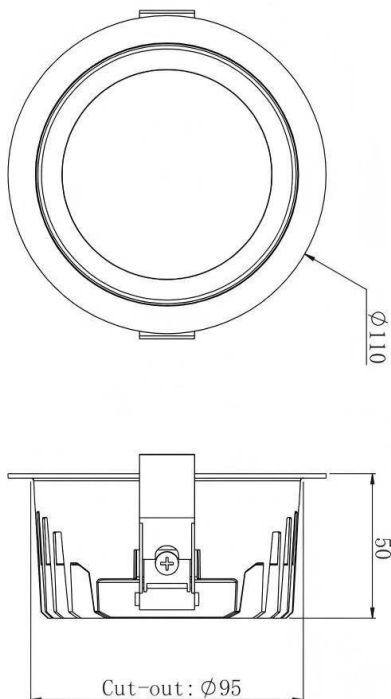

HEF Low glare

Downlight Lavov de la familia con una potencia de 5W y un ángulo de apertura del haz de 55°. Acabado en color blanco y reflector plateado brillante. Con un flujo luminoso total de 600lm y una eficacia luminosa de 120lm/W. Fabricado en cuerpo de aluminio inyectado a presión y micro nano lentes de PC. Driver On-Off no dim . CCT 4000K.

Dimensions

Product dimensions (mm) **ø110*H50mm**

Esquema

Código artículo	86.D101.1431.01
Tipo de producto	Indoor
Categoría	Downlights
Familia	HEF Low glare
Pictograms	

Producto	
Potencia real (W)	5
Flujo luminoso real (lm)	600
Eficacia luminosa (lm/W)	120
Ángulo de apertura	55°
Tiempo de vida	50000hrs L80B10
IP	IP40
Color	blanco y reflector plateado brillante
U. G. R	19
Driver incluido	si
Equipo	On-Off no dim
Flicker Free	si
Fuente de luz	led
Tipo de LED	SMD
Temperatura de color (K)	4000
Consistencia de color (SDCM)	SDCM5
CRI	80
IK	06