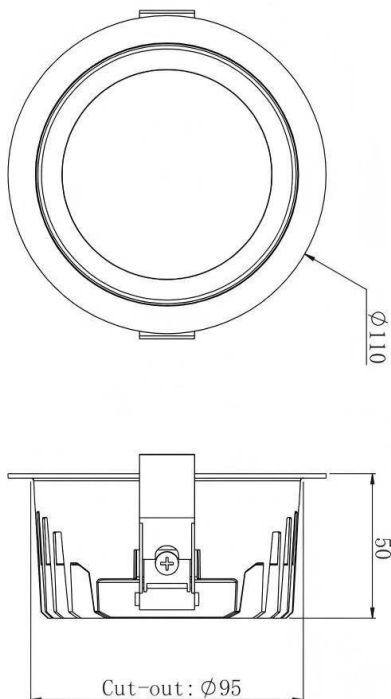

### HEF Low glare

Downlight Lavov de la familia con una potencia de 5W y un ángulo de apertura del haz de 55°. Acabado en color blanco y reflector plateado brillante. Con un flujo luminoso total de 600lm y una eficacia luminosa de 120lm/W. Fabricado en cuerpo de aluminio inyectado a presión y micro nano lentes de PC. Driver DALI dimmable. CCT 4000K.

#### Dimensions

Product dimensions (mm) **ø110\*H50mm**

#### Esquema

Código artículo	86.D101.1433.01
Tipo de producto	Indoor
Categoría	Downlights
Familia	HEF Low glare
Pictograms	

Producto	
Potencia real (W)	5
Flujo luminoso real (lm)	600
Eficacia luminosa (lm/W)	120
Ángulo de apertura	55°
Tiempo de vida	50000hrs L80B10
IP	IP40
Color	blanco y reflector plateado brillante
U. G. R	19
Driver incluido	si
Equipo	DALI dimmable
Flicker Free	si
Fuente de luz	led
Tipo de LED	SMD
Temperatura de color (K)	4000
Consistencia de color (SDCM)	SDCM5
CRI	80
IK	06