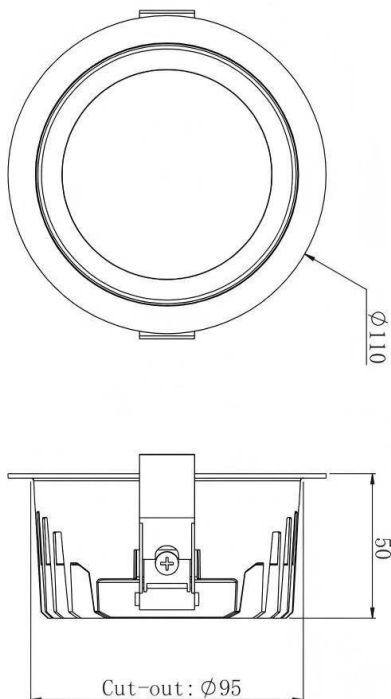

HEF Low glare

Downlight Lavov de la familia con una potencia de 5W y un ángulo de apertura del haz de 55°. Acabado en color blanco y reflector plateado brillante. Con un flujo luminoso total de 600lm y una eficacia luminosa de 120lm/W. Fabricado en cuerpo de aluminio inyectado a presión y micro nano lentes de PC. Driver DALI dimmable. CCT 4000K.

Dimensions

Product dimensions (mm) **ø110*H50mm**

Esquema

Código artículo	86.D101.1433.01
Tipo de producto	Indoor
Categoría	Downlights
Familia	HEF Low glare
Pictograms	

Producto	
Potencia real (W)	5
Flujo luminoso real (lm)	600
Eficacia luminosa (lm/W)	120
Ángulo de apertura	55°
Life time (h)	50000hrs L80B10
IP	IP40
Color	blanco y reflector plateado brillante
U. G. R	<19
Driver incluido	si
Equipo	DALI dimmable
Flicker Free	si
Light source	led
Type of LED	SMD
Temperatura de color (K)	4000
Consistencia de color (SDCM)	SDCM<5
CRI	80
IK	06