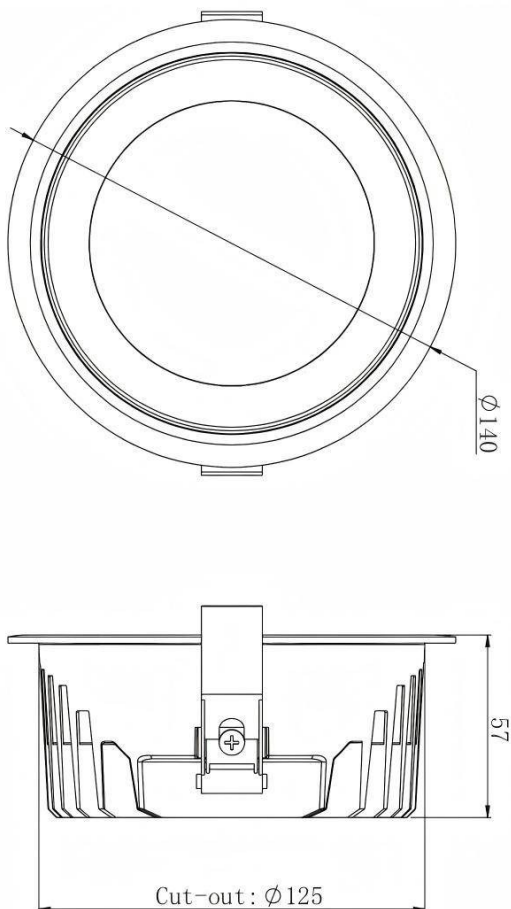

HEF Low glare

Downlight Lavov de la familia con una potencia de 7W y un ángulo de apertura del haz de 55°. Acabado en color blanco y reflector plateado brillante. Con un flujo luminoso total de 840lm y una eficacia luminosa de 120lm/W. Fabricado en cuerpo de aluminio inyectado a presión y micro nano lentes de PC. Driver On-Off no dim . CCT 3000K.

Dimensions

Product dimensions (mm) **ø140*H57mm**

Esquema

Código artículo	86.D101.2331.01
Tipo de producto	Indoor
Categoría	Downlights
Familia	HEF Low glare

Pictograms

Producto	
Potencia real (W)	7
Flujo luminoso real (lm)	840
Eficacia luminosa (lm/W)	120
Ángulo de apertura	55°
Life time (h)	50000hrs L80B10
IP	IP40
Color	blanco y reflector plateado brillante
U. G. R	<19
Driver incluido	si
Equipo	On-Off no dim
Flicker Free	si
Light source	led
Type of LED	SMD
Temperatura de color (K)	3000
Consistencia de color (SDCM)	SDCM<5
CRI	80
IK	06

Curva fotométrica