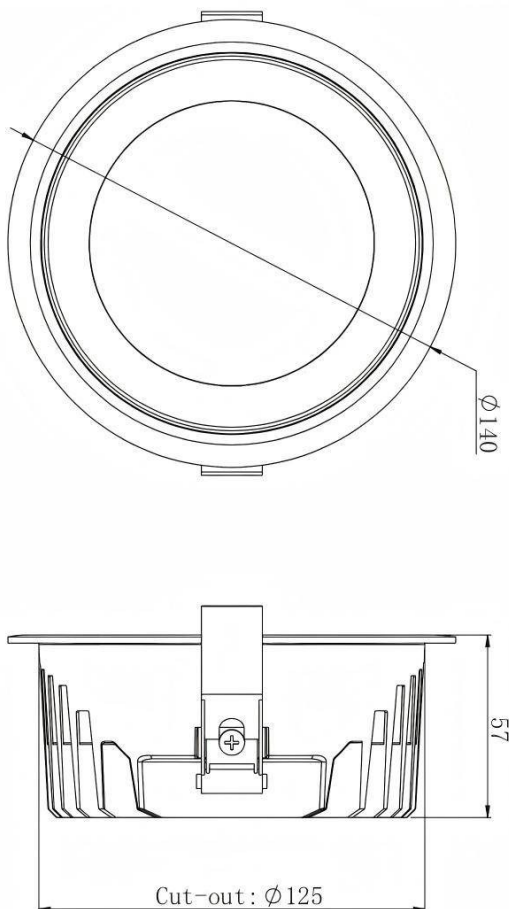

HEF Low glare

Downlight Lavov de la familia con una potencia de 7W y un ángulo de apertura del haz de 55°. Acabado en color blanco y reflector plateado brillante. Con un flujo luminoso total de 840lm y una eficacia luminosa de 120lm/W. Fabricado en cuerpo de aluminio inyectado a presión y micro nano lentes de PC. Driver On-Off no dim . CCT 4000K.

Dimensions

Product dimensions (mm) **ø140*H57mm**

Esquema

Código artículo	86.D101.2431.01
Tipo de producto	Indoor
Categoría	Downlights
Familia	HEF Low glare
Pictograms	

Producto	
Potencia real (W)	7
Flujo luminoso real (lm)	840
Eficacia luminosa (lm/W)	120
Ángulo de apertura	55°
Life time (h)	50000hrs L80B10
IP	IP40
Color	blanco y reflector plateado brillante
U. G. R	<19
Driver incluido	si
Equipo	On-Off no dim
Flicker Free	si
Light source	led
Type of LED	SMD
Temperatura de color (K)	4000
Consistencia de color (SDCM)	SDCM<5
CRI	80
IK	06

Curva fotométrica