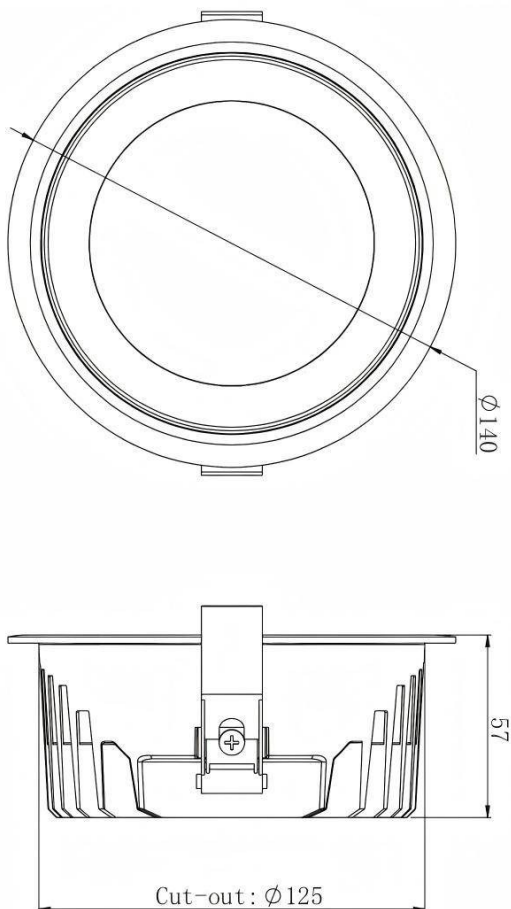

HEF Low glare

Downlight Lavov de la familia con una potencia de 7W y un ángulo de apertura del haz de 55°. Acabado en color blanco y reflector plateado brillante. Con un flujo luminoso total de 840lm y una eficacia luminosa de 120lm/W. Fabricado en cuerpo de aluminio inyectado a presión y micro nano lentes de PC. Driver On-Off no dim . CCT 4000K.

Dimensions

Product dimensions (mm) **ø140*H57mm**

Esquema

Código artículo	86.D101.2431.01
Tipo de producto	Indoor
Categoría	Downlights
Familia	HEF Low glare
Pictograms	

Producto	
Potencia real (W)	7
Flujo luminoso real (lm)	840
Eficacia luminosa (lm/W)	120
Ángulo de apertura	55°
Tiempo de vida	50000hrs L80B10
IP	IP40
Color	blanco y reflector plateado brillante
U. G. R	19
Driver incluido	si
Equipo	On-Off no dim
Flicker Free	si
Fuente de luz	led
Tipo de LED	SMD
Temperatura de color (K)	4000
Consistencia de color (SDCM)	SDCM5
CRI	80
IK	06

Curva fotométrica