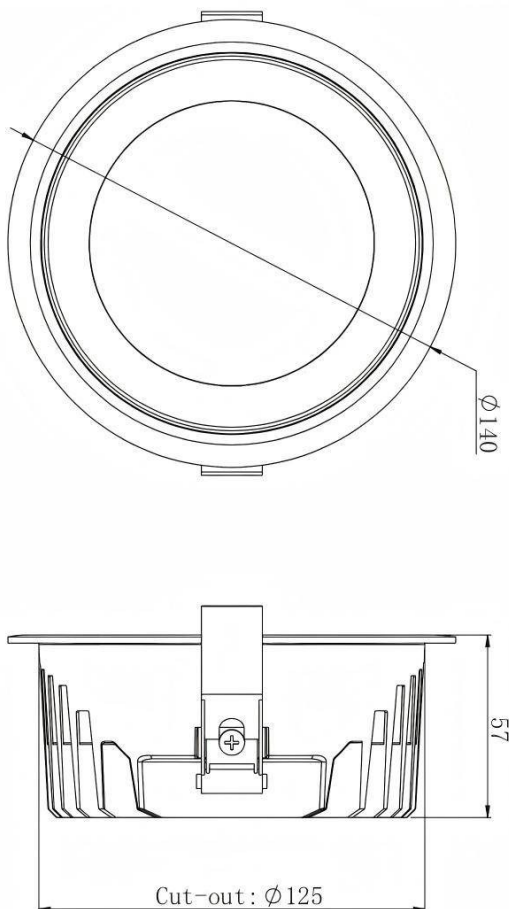

HEF Low glare

Downlight Lavov de la familia con una potencia de 7W y un ángulo de apertura del haz de 55°. Acabado en color blanco y reflector plateado brillante. Con un flujo luminoso total de 840lm y una eficacia luminosa de 120lm/W. Fabricado en cuerpo de aluminio inyectado a presión y micro nano lentes de PC. Driver DALI dimmable. CCT 4000K.

Dimensions

Product dimensions (mm) **ø140*H57mm**

Esquema

Código artículo	86.D101.2433.01
Tipo de producto	Indoor
Categoría	Downlights
Familia	HEF Low glare
Pictograms	

Producto	
Potencia real (W)	7
Flujo luminoso real (lm)	840
Eficacia luminosa (lm/W)	120
Ángulo de apertura	55°
Tiempo de vida	50000hrs L80B10
IP	IP40
Color	blanco y reflector plateado brillante
U. G. R	19
Driver incluido	si
Equipo	DALI dimmable
Flicker Free	si
Fuente de luz	led
Tipo de LED	SMD
Temperatura de color (K)	4000
Consistencia de color (SDCM)	SDCM5
CRI	80
IK	06

Curva fotométrica