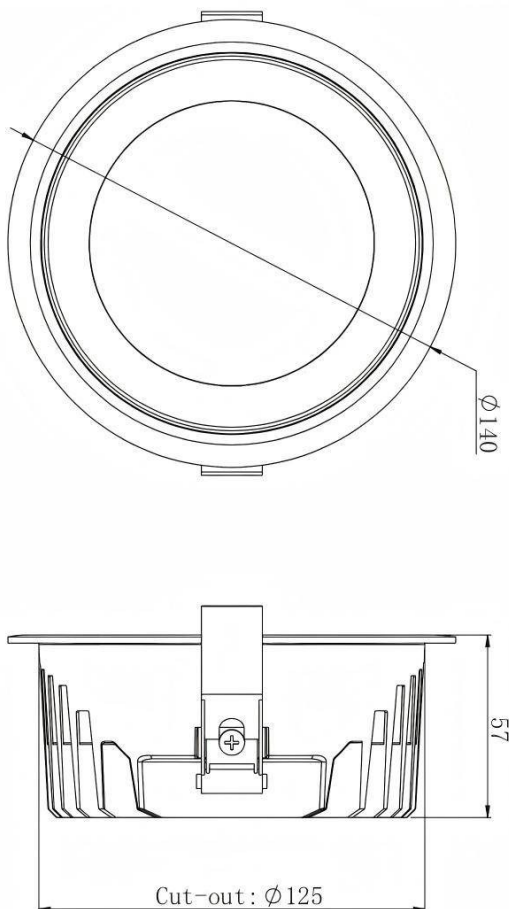

HEF Low glare

Downlight Lavov de la familia con una potencia de 7W y un ángulo de apertura del haz de 55°. Acabado en color blanco y reflector plateado brillante. Con un flujo luminoso total de 840lm y una eficacia luminosa de 120lm/W. Fabricado en cuerpo de aluminio inyectado a presión y micro nano lentes de PC. Driver DALI dimmable. CCT 4000K.

Dimensions

Product dimensions (mm) **ø140*H57mm**

Esquema

Código artículo	86.D101.2433.01
Tipo de producto	Indoor
Categoría	Downlights
Familia	HEF Low glare
Pictograms	

Producto	
Potencia real (W)	7
Flujo luminoso real (lm)	840
Eficacia luminosa (lm/W)	120
Ángulo de apertura	55°
Life time (h)	50000hrs L80B10
IP	IP40
Color	blanco y reflector plateado brillante
U. G. R	<19
Driver incluido	si
Equipo	DALI dimmable
Flicker Free	si
Light source	led
Type of LED	SMD
Temperatura de color (K)	4000
Consistencia de color (SDCM)	SDCM<5
CRI	80
IK	06

Curva fotométrica