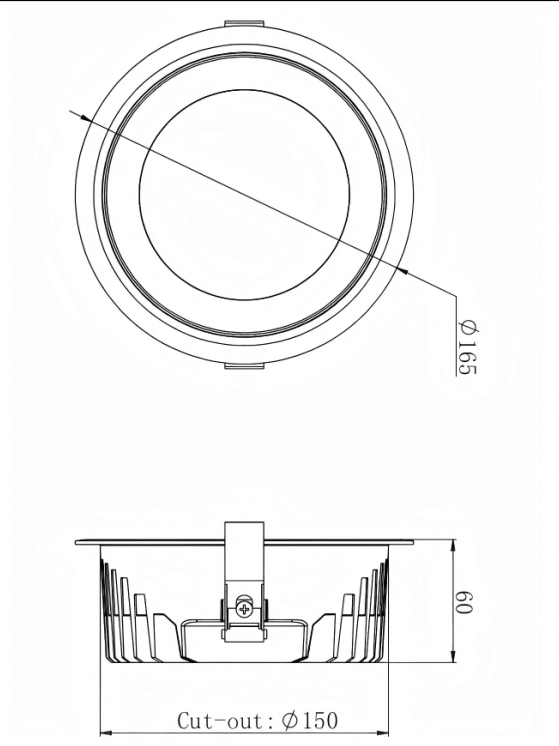

HEF Low glare

Downlight Lavov de la familia con una potencia de 15W y un ángulo de apertura del haz de 55°. Acabado en color blanco y reflector plateado brillante. Con un flujo luminoso total de 1800lm y una eficacia luminosa de 120lm/W. Fabricado en cuerpo de aluminio inyectado a presión y micro nano lentes de PC. Driver On-Off no dim . CCT 3000K.

Dimensions

Product dimensions (mm) **ø165*H60mm**

Esquema

Curva fotométrica

Código artículo	86.D101.3331.01
Tipo de producto	Indoor
Categoría	Downlights
Familia	HEF Low glare

Pictograms

Producto

Potencia real (W)	15
Flujo luminoso real (lm)	1800
Eficacia luminosa (lm/W)	120
Ángulo de apertura	55°
Tiempo de vida	50000hrs L80B10
IP	IP40
Color	blanco y reflector plateado brillante
U. G. R	19
Driver incluido	si
Equipo	On-Off no dim
Flicker Free	si
Fuente de luz	led
Tipo de LED	SMD
Temperatura de color (K)	3000
Consistencia de color (SDCM)	SDCM5
CRI	80
IK	06