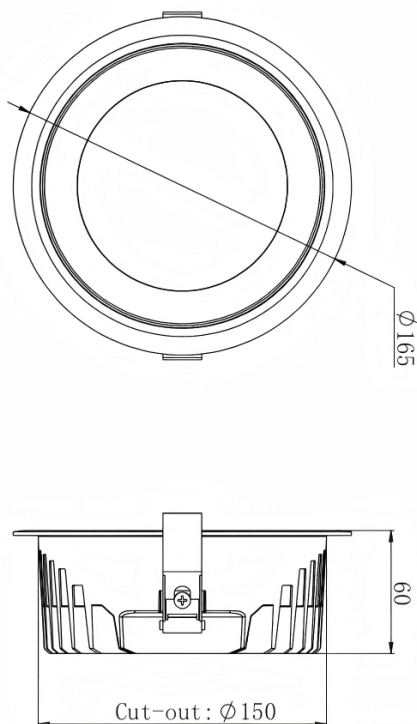

HEF Low glare

Downlight Lavov de la familia con una potencia de 15W y un ángulo de apertura del haz de 55°. Acabado en color blanco y reflector plateado brillante. Con un flujo luminoso total de 1800lm y una eficacia luminosa de 120lm/W. Fabricado en cuerpo de aluminio inyectado a presión y micro nano lentes de PC. Driver On-Off no dim . CCT 3000K.

Dimensions

Product dimensions (mm) $\varnothing 165 * H60mm$

Esquema

Curva fotométrica

Código artículo	86.D101.3331.01
Tipo de producto	Indoor
Categoría	Downlights
Familia	HEF Low glare

Pictograms

Producto	
Potencia real (W)	15
Flujo luminoso real (lm)	1800
Eficacia luminosa (lm/W)	120
Ángulo de apertura	55°
Life time (h)	50000hrs L80B10
IP	IP40
Color	blanco y reflector plateado brillante
U. G. R	<19
Driver incluido	si
Equipo	On-Off no dim
Flicker Free	si
Light source	led
Type of LED	SMD
Temperatura de color (K)	3000
Consistencia de color (SDCM)	SDCM<5
CRI	80
IK	06