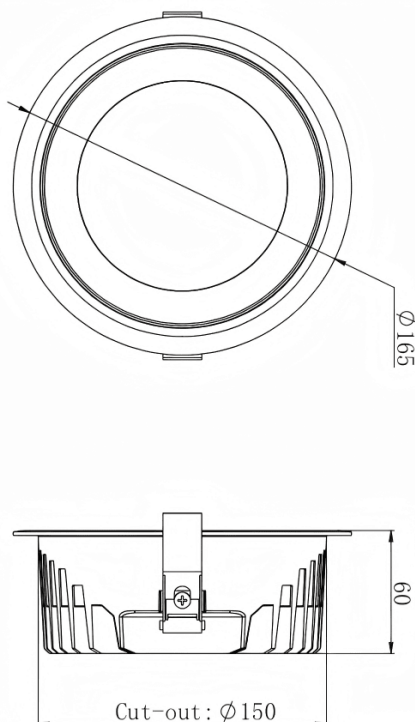

Esquema

Código artículo	86.D101.3333.01

Tipo de producto	Indoor

Categoría	Downlights

Familia	HEF Low glare

Pictograms

Producto

Potencia real (W)	15

Flujo luminoso real (lm)	1800

Eficacia luminosa (lm/W)	120

Ángulo de apertura	55°

Life time (h)	50000hrs L80B10

IP	IP40

Color	blanco y reflector plateado brillante

U. G. R	<19

Driver incluido	si

Equipo	DALI dimmable

Flicker Free	si

Light source	led

Type of LED	SMD

Temperatura de color (K)	3000

Consistencia de color (SDCM)	SDCM<5

CRI	80

IK	06