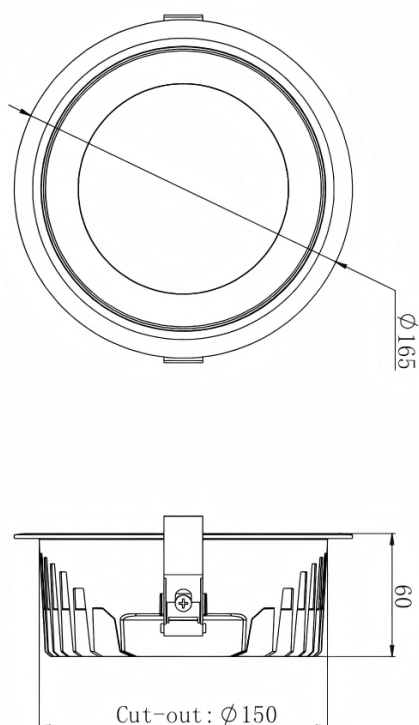

### HEF Low glare

Downlight Lavov de la familia con una potencia de 15W y un ángulo de apertura del haz de 55°. Acabado en color blanco y reflector plateado brillante. Con un flujo luminoso total de 1800lm y una eficacia luminosa de 120lm/W. Fabricado en cuerpo de aluminio inyectado a presión y micro nano lentes de PC. Driver On-Off no dim . CCT 4000K.

#### Dimensions

Product dimensions (mm) **ø165\*H60mm**

#### Esquema

#### Curva fotométrica

Código artículo	86.D101.3431.01
Tipo de producto	Indoor
Categoría	Downlights
Familia	HEF Low glare
Pictograms	

Producto	
Potencia real (W)	15
Flujo luminoso real (lm)	1800
Eficacia luminosa (lm/W)	120
Ángulo de apertura	55°
Life time (h)	50000hrs L80B10
IP	IP40
Color	blanco y reflector plateado brillante
U. G. R	<19
Driver incluido	si
Equipo	On-Off no dim
Flicker Free	si
Light source	led
Type of LED	SMD
Temperatura de color (K)	4000
Consistencia de color (SDCM)	SDCM<5
CRI	80
IK	06