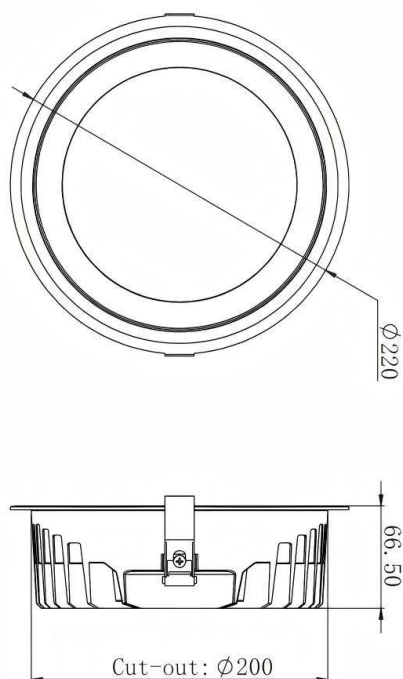

HEF Low glare

Downlight Lavov de la familia con una potencia de 24W y un ángulo de apertura del haz de 55°. Acabado en color blanco y reflector plateado brillante. Con un flujo luminoso total de 3600lm y una eficacia luminosa de 150lm/W. Fabricado en cuerpo de aluminio inyectado a presión y micro nano lentes de PC. Driver On-Off no dim . CCT 3000K.

Dimensions

Product dimensions (mm) $\varnothing 220 \times H66.5 \text{mm}$

Esquema

Curva fotométrica

Código artículo	86.D101.4331.01
Tipo de producto	Indoor
Categoría	Downlights
Familia	HEF Low glare

Pictograms

Producto

Potencia real (W)	24
Flujo luminoso real (lm)	3600
Eficacia luminosa (lm/W)	150
Ángulo de apertura	55°
Tiempo de vida	50000hrs L80B10
IP	IP40
Color	blanco y reflector plateado brillante
U. G. R	19
Driver incluido	si
Equipo	On-Off no dim
Flicker Free	si
Fuente de luz	led
Tipo de LED	SMD
Temperatura de color (K)	3000
Consistencia de color (SDCM)	SDCM5
CRI	80
IK	06