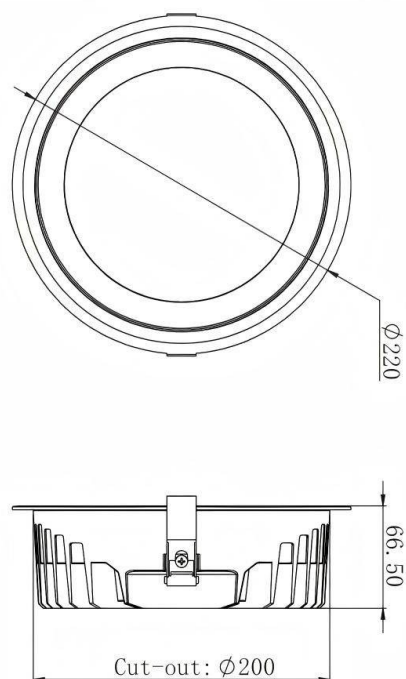

HEF Low glare

Downlight Lavov de la familia con una potencia de 24W y un ángulo de apertura del haz de 55°. Acabado en color blanco y reflector plateado brillante. Con un flujo luminoso total de 3600lm y una eficacia luminosa de 150lm/W. Fabricado en cuerpo de aluminio inyectado a presión y micro nano lentes de PC. Driver DALI dimmable. CCT 3000K.

Dimensions

Product dimensions (mm) $\varnothing 220 \times H66.5 \text{mm}$

Esquema

Curva fotométrica

Código artículo	86.D101.4333.01
Tipo de producto	Indoor
Categoría	Downlights
Familia	HEF Low glare

Pictograms

Producto

Potencia real (W)	24
Flujo luminoso real (lm)	3600
Eficacia luminosa (lm/W)	150
Ángulo de apertura	55°
Life time (h)	50000hrs L80B10
IP	IP40
Color	blanco y reflector plateado brillante
U. G. R	<19
Driver incluido	si
Equipo	DALI dimmable
Flicker Free	si
Light source	led
Type of LED	SMD
Temperatura de color (K)	3000
Consistencia de color (SDCM)	SDCM<5
CRI	80
IK	06