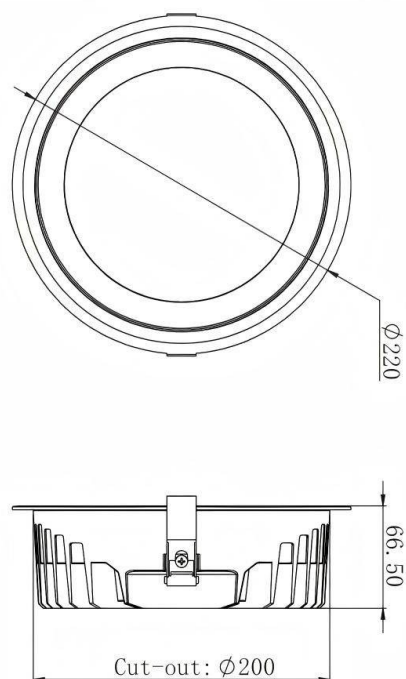

HEF Low glare

Downlight Lavov de la familia con una potencia de 24W y un ángulo de apertura del haz de 55°. Acabado en color blanco y reflector plateado brillante. Con un flujo luminoso total de 3600lm y una eficacia luminosa de 150lm/W. Fabricado en cuerpo de aluminio inyectado a presión y micro nano lentes de PC. Driver DALI dimmable. CCT 3000K.

Dimensions

Product dimensions (mm) $\varnothing 220 \times H66.5 \text{mm}$

Esquema

Curva fotométrica

Código artículo	86.D101.4333.01
Tipo de producto	Indoor
Categoría	Downlights
Familia	HEF Low glare
Pictograms	
Producto	
Potencia real (W)	24
Flujo luminoso real (lm)	3600
Eficacia luminosa (lm/W)	150
Ángulo de apertura	55°
Tiempo de vida	50000hrs L80B10
IP	IP40
Color	blanco y reflector plateado brillante
U. G. R	19
Driver incluido	si
Equipo	DALI dimmable
Flicker Free	si
Fuente de luz	led
Tipo de LED	SMD
Temperatura de color (K)	3000
Consistencia de color (SDCM)	SDCM5
CRI	80
IK	06