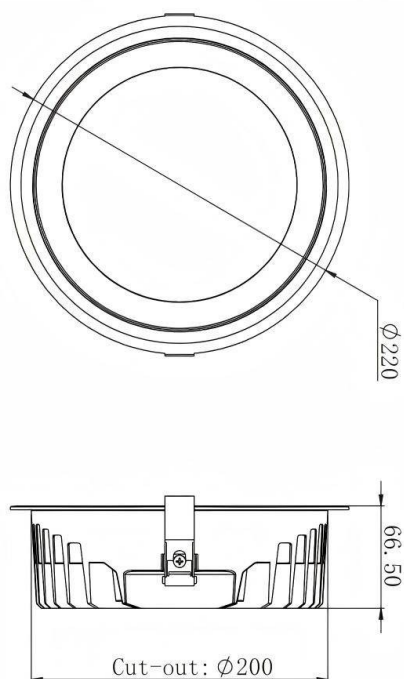

### HEF Low glare

Downlight Lavov de la familia con una potencia de 24W y un ángulo de apertura del haz de 55°. Acabado en color blanco y reflector plateado brillante. Con un flujo luminoso total de 3600lm y una eficacia luminosa de 150lm/W. Fabricado en cuerpo de aluminio inyectado a presión y micro nano lentes de PC. Driver On-Off no dim . CCT 4000K.

#### Dimensions

Product dimensions (mm) **ø220\*H66.5mm**

#### Esquema

#### Curva fotométrica

Código artículo	86.D101.4431.01
Tipo de producto	Indoor
Categoría	Downlights
Familia	HEF Low glare
Pictograms	

Producto	
Potencia real (W)	24
Flujo luminoso real (lm)	3600
Eficacia luminosa (lm/W)	150
Ángulo de apertura	55°
Life time (h)	50000hrs L80B10
IP	IP40
Color	blanco y reflector plateado brillante
U. G. R	<19
Driver incluido	si
Equipo	On-Off no dim
Flicker Free	si
Light source	led
Type of LED	SMD
Temperatura de color (K)	4000
Consistencia de color (SDCM)	SDCM<5
CRI	80
IK	06