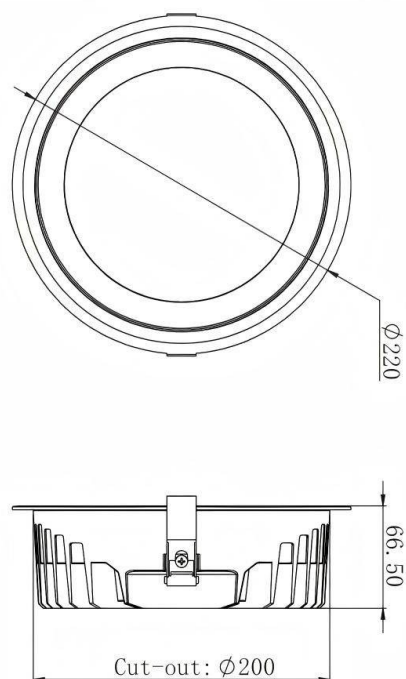

HEF Low glare

Downlight Lavov de la familia con una potencia de 24W y un ángulo de apertura del haz de 55°. Acabado en color blanco y reflector plateado brillante. Con un flujo luminoso total de 3600lm y una eficacia luminosa de 150lm/W. Fabricado en cuerpo de aluminio inyectado a presión y micro nano lentes de PC. Driver On-Off no dim . CCT 4000K.

Dimensions

Product dimensions (mm) **ø220*H66.5mm**

Esquema

Curva fotométrica

Código artículo	86.D101.4431.01
Tipo de producto	Indoor
Categoría	Downlights
Familia	HEF Low glare
Pictograms	

Producto	
Potencia real (W)	24
Flujo luminoso real (lm)	3600
Eficacia luminosa (lm/W)	150
Ángulo de apertura	55°
Tiempo de vida	50000hrs L80B10
IP	IP40
Color	blanco y reflector plateado brillante
U. G. R	19
Driver incluido	si
Equipo	On-Off no dim
Flicker Free	si
Fuente de luz	led
Tipo de LED	SMD
Temperatura de color (K)	4000
Consistencia de color (SDCM)	SDCM5
CRI	80
IK	06