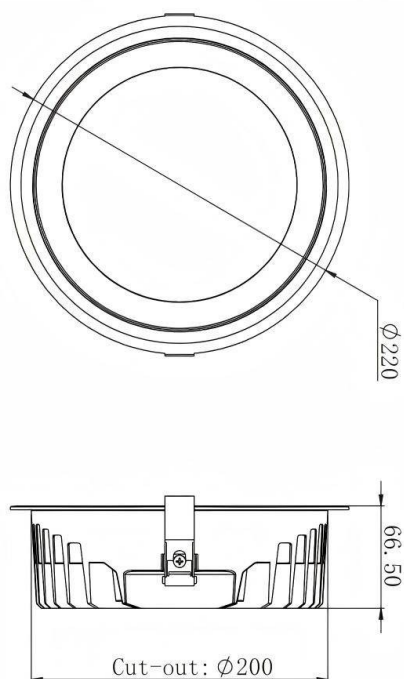

HEF Low glare

Downlight Lavov de la familia con una potencia de 24W y un ángulo de apertura del haz de 55°. Acabado en color blanco y reflector plateado brillante. Con un flujo luminoso total de 3600lm y una eficacia luminosa de 150lm/W. Fabricado en cuerpo de aluminio inyectado a presión y micro nano lentes de PC. Driver DALI dimmable. CCT 4000K.

Dimensions

Product dimensions (mm) **ø220*H66.5mm**

Esquema

Curva fotométrica

Código artículo	86.D101.4433.01
Tipo de producto	Indoor
Categoría	Downlights
Familia	HEF Low glare
Pictograms	

Producto	
Potencia real (W)	24
Flujo luminoso real (lm)	3600
Eficacia luminosa (lm/W)	150
Ángulo de apertura	55°
Tiempo de vida	50000hrs L80B10
IP	IP40
Color	blanco y reflector plateado brillante
U. G. R	19
Driver incluido	si
Equipo	DALI dimmable
Flicker Free	si
Fuente de luz	led
Tipo de LED	SMD
Temperatura de color (K)	4000
Consistencia de color (SDCM)	SDCM5
CRI	80
IK	06