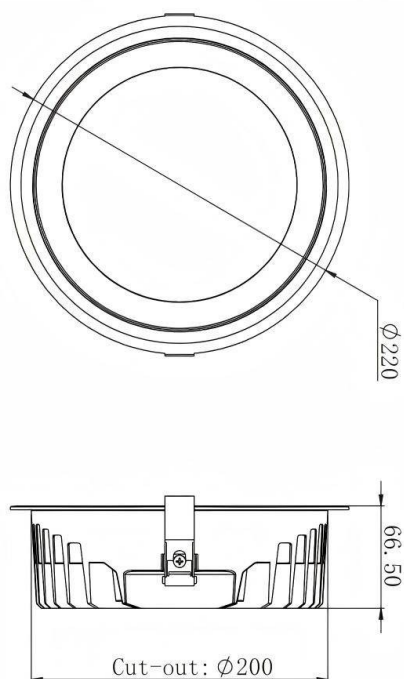

HEF Low glare

Downlight Lavov de la familia con una potencia de 35W y un ángulo de apertura del haz de 55°. Acabado en color blanco y reflector plateado brillante. Con un flujo luminoso total de 5250lm y una eficacia luminosa de 150lm/W. Fabricado en cuerpo de aluminio inyectado a presión y micro nano lentes de PC. Driver DALI dimmable. CCT 3000K.

Dimensions

Product dimensions (mm) $\varnothing 220 \times H66.5 \text{mm}$

Esquema

Curva fotométrica

Código artículo	86.D101.5333.01
Tipo de producto	Indoor
Categoría	Downlights
Familia	HEF Low glare

Pictograms

Producto	
Potencia real (W)	35
Flujo luminoso real (lm)	5250
Eficacia luminosa (lm/W)	150
Ángulo de apertura	55°
Tiempo de vida	50000hrs L80B10
IP	IP40
Color	blanco y reflector plateado brillante
U. G. R	23
Driver incluido	si
Equipo	DALI dimmable
Flicker Free	si
Fuente de luz	led
Tipo de LED	SMD
Temperatura de color (K)	3000
Consistencia de color (SDCM)	SDCM5
CRI	80
IK	06