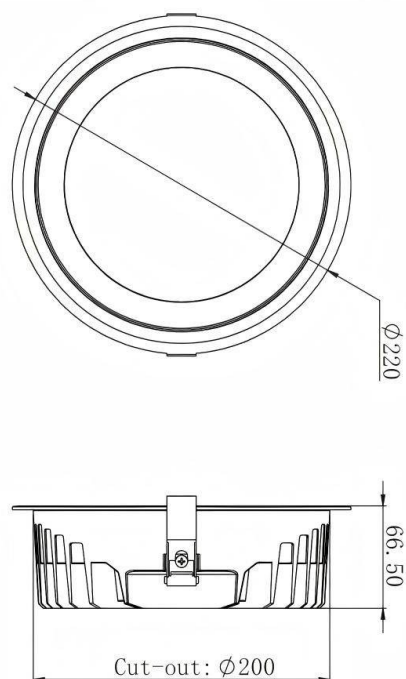

### HEF Low glare

Downlight Lavov de la familia con una potencia de 35W y un ángulo de apertura del haz de 55°. Acabado en color blanco y reflector plateado brillante. Con un flujo luminoso total de 5250lm y una eficacia luminosa de 150lm/W. Fabricado en cuerpo de aluminio inyectado a presión y micro nano lentes de PC. Driver DALI dimmable. CCT 3000K.

#### Dimensions

Product dimensions (mm)  $\varnothing 220 * H66.5mm$

#### Esquema

#### Curva fotométrica

Código artículo	86.D101.5333.01
Tipo de producto	Indoor
Categoría	Downlights
Familia	HEF Low glare
Pictograms	

Producto	
Potencia real (W)	35
Flujo luminoso real (lm)	5250
Eficacia luminosa (lm/W)	150
Ángulo de apertura	55°
Life time (h)	50000hrs L80B10
IP	IP40
Color	blanco y reflector plateado brillante
U. G. R	<23
Driver incluido	si
Equipo	DALI dimmable
Flicker Free	si
Light source	led
Type of LED	SMD
Temperatura de color (K)	3000
Consistencia de color (SDCM)	SDCM<5
CRI	80
IK	06