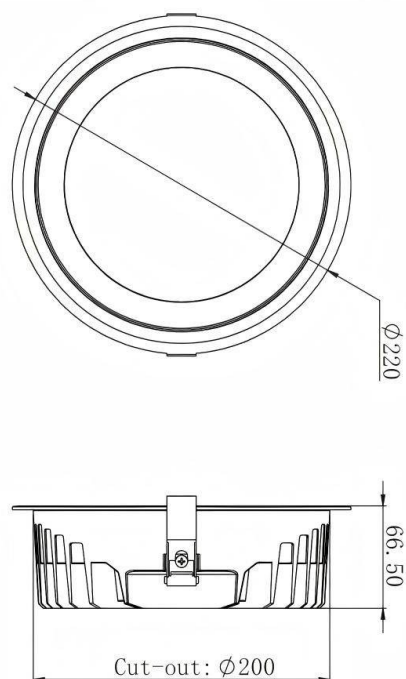

HEF Low glare

Downlight Lavov de la familia con una potencia de 35W y un ángulo de apertura del haz de 55°. Acabado en color blanco y reflector plateado brillante. Con un flujo luminoso total de 5250lm y una eficacia luminosa de 150lm/W. Fabricado en cuerpo de aluminio inyectado a presión y micro nano lentes de PC. Driver DALI dimmable. CCT 4000K.

Dimensions

Product dimensions (mm) **ø220*H66.5mm**

Esquema

Curva fotométrica

Código artículo	86.D101.5433.01
Tipo de producto	Indoor
Categoría	Downlights
Familia	HEF Low glare
Pictograms	

Producto	
Potencia real (W)	35
Flujo luminoso real (lm)	5250
Eficacia luminosa (lm/W)	150
Ángulo de apertura	55°
Tiempo de vida	50000hrs L80B10
IP	IP40
Color	blanco y reflector plateado brillante
U. G. R	23
Driver incluido	si
Equipo	DALI dimmable
Flicker Free	si
Fuente de luz	led
Tipo de LED	SMD
Temperatura de color (K)	4000
Consistencia de color (SDCM)	SDCM5
CRI	80
IK	06