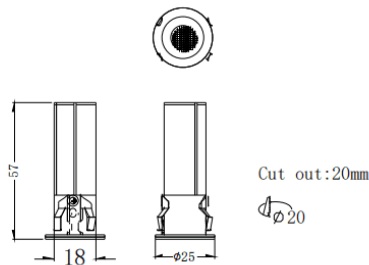

MINI F

Downlight Lavov de la familia MINI F con una potencia de 3W y un ángulo de apertura del haz de 15°. Acabado en color Negro.

Version fija. Con un flujo luminoso total de 180lm y una eficacia luminosa de 60lm/W. Fabricado en Aluminio inyectado a presión.

Driver ON/OFF. CCT 2700K.

Dimensions

Product dimensions (mm) **Ø25*H57mm**

Esquema

Código artículo	86.D102.1211.02
Tipo de producto	Indoor
Categoría	Downlights
Familia	MINI
Subfamilia	MINI F
Pictograms	

Producto	
Potencia real (W)	3
Flujo luminoso real (lm)	180
Eficacia luminosa (lm/W)	60
Ángulo de apertura	15
Life time (h)	50000 h L80B10
IP	20
Color	Negro
Driver incluido	Si
Equipo	ON/OFF
Flicker Free	Si
Light source	LED
Type of LED	SMD
Temperatura de color (K)	2700
Consistencia de color (SDCM)	SDCM<3
CRI	90