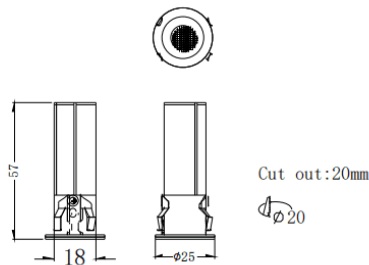

MINI F

Downlight Lavov de la familia MINI F con una potencia de 3W y un ángulo de apertura del haz de 24°. Acabado en color Blanco.

Version fija. Con un flujo luminoso total de 180lm y una eficacia luminosa de 60lm/W. Fabricado en Aluminio inyectado a presión.

Driver ON/OFF. CCT 2700K.

Dimensions

Product dimensions (mm) **Ø25*H57mm**

Esquema

Código artículo	86.D102.1221.01
Tipo de producto	Indoor
Categoría	Downlights
Familia	MINI
Subfamilia	MINI F
Pictograms	

Producto	
Potencia real (W)	3
Flujo luminoso real (lm)	180
Eficacia luminosa (lm/W)	60
Ángulo de apertura	24
Life time (h)	50000 h L80B10
IP	20
Color	Blanco
Driver incluido	Si
Equipo	ON/OFF
Flicker Free	Si
Light source	LED
Type of LED	SMD
Temperatura de color (K)	2700
Consistencia de color (SDCM)	SDCM<3
CRI	90