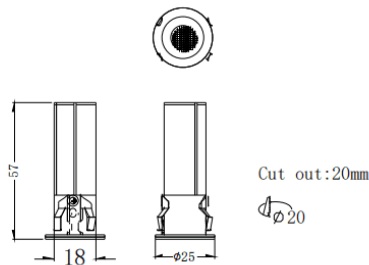

Esquema

Código artículo	86.D102.1221.01
Tipo de producto	Indoor
Categoría	Downlights
Familia	MINI
Subfamilia	MINI F
Pictograms	

Producto	
Potencia real (W)	3
Flujo luminoso real (lm)	180
Eficacia luminosa (lm/W)	60
Ángulo de apertura	24
Life time (h)	50000 h L80B10
IP	20
Color	Blanco
Driver incluido	Si
Equipo	ON/OFF
Flicker Free	Si
Light source	LED
Type of LED	SMD
Temperatura de color (K)	2700
Consistencia de color (SDCM)	SDCM<3
CRI	90