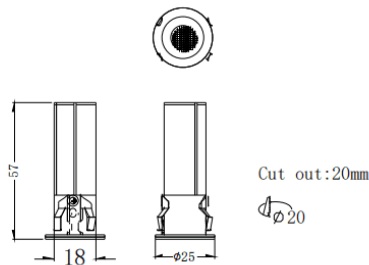

Esquema

Código artículo	86.D102.1221.02
Tipo de producto	Indoor
Categoría	Downlights
Familia	MINI
Subfamilia	MINI F
Pictograms	

Producto	
Potencia real (W)	3
Flujo luminoso real (lm)	180
Eficacia luminosa (lm/W)	60
Ángulo de apertura	24
Tiempo de vida	50000 h L80B10
IP	20
Color	Negro
Driver incluido	Si
Equipo	ON/OFF
Flicker Free	Si
Fuente de luz	LED
Tipo de LED	SMD
Temperatura de color (K)	2700
Consistencia de color (SDCM)	SDCM3
CRI	90