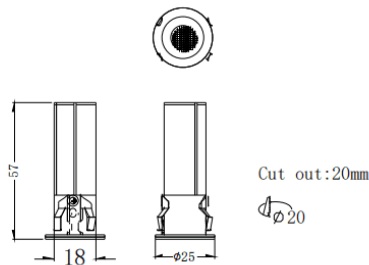

MINI F

Downlight Lavov de la familia MINI F con una potencia de 3W y un ángulo de apertura del haz de 36° . Acabado en color Blanco.

Version fija.Con un flujo luminoso total de 180lm y una eficacia luminosa de 60lm/W. Fabricado en Aluminio inyectado a presión.

Driver ON/OFF. CCT 2700K.

Dimensions

Product dimensions (mm) **Ø25*H57mm**

Esquema

Código artículo	86.D102.1231.01
Tipo de producto	Indoor
Categoría	Downlights
Familia	MINI
Subfamilia	MINI F
Pictograms	

Producto	
Potencia real (W)	3
Flujo luminoso real (lm)	180
Eficacia luminosa (lm/W)	60
Ángulo de apertura	36
Life time (h)	50000 h L80B10
IP	20
Color	Blanco
Driver incluido	Si
Equipo	ON/OFF
Flicker Free	Si
Light source	LED
Type of LED	SMD
Temperatura de color (K)	2700
Consistencia de color (SDCM)	SDCM<3
CRI	90