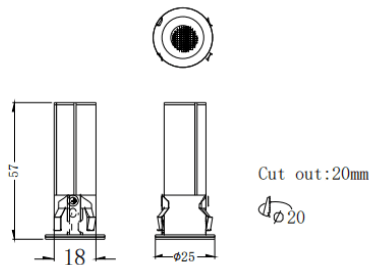

Esquema

Producto

Potencia real (W)	3
Flujo luminoso real (lm)	180
Eficacia luminosa (lm/W)	60
Ángulo de apertura	36
Life time (h)	50000 h L80B10
IP	20
Color	Blanco
Driver incluido	Si
Equipo	ON/OFF
Flicker Free	Si
Light source	LED
Type of LED	SMD
Temperatura de color (K)	2700
Consistencia de color (SDCM)	SDCM<3
CRI	90