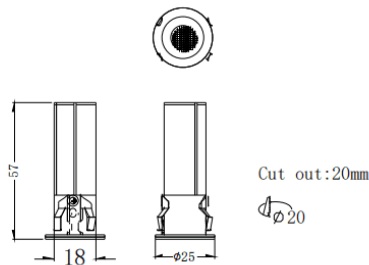

MINI F

Downlight Lavov de la familia MINI F con una potencia de 3W y un ángulo de apertura del haz de 36°. Acabado en color Blanco.

Version fija. Con un flujo luminoso total de 180lm y una eficacia luminosa de 60lm/W. Fabricado en Aluminio inyectado a presión.

Driver ON/OFF. CCT 2700K.

Dimensions

Product dimensions (mm) **Ø25*H57mm**

Esquema

Código artículo	86.D102.1231.01
Tipo de producto	Indoor
Categoría	Downlights
Familia	MINI
Subfamilia	MINI F
Pictograms	

Producto	
Potencia real (W)	3
Flujo luminoso real (lm)	180
Eficacia luminosa (lm/W)	60
Ángulo de apertura	36
Tiempo de vida	50000 h L80B10
IP	20
Color	Blanco
Driver incluido	Si
Equipo	ON/OFF
Flicker Free	Si
Fuente de luz	LED
Tipo de LED	SMD
Temperatura de color (K)	2700
Consistencia de color (SDCM)	SDCM3
CRI	90