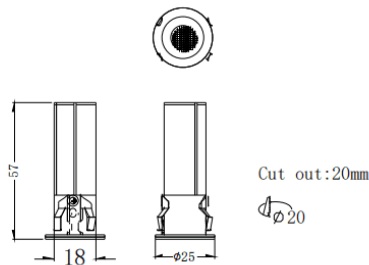

MINI F

Downlight Lavov de la familia MINI F con una potencia de 3W y un ángulo de apertura del haz de 36°. Acabado en color Negro.

Version fija. Con un flujo luminoso total de 180lm y una eficacia luminosa de 60lm/W. Fabricado en Aluminio inyectado a presión.

Driver ON/OFF. CCT 2700K.

Dimensions

Product dimensions (mm) **Ø25*H57mm**

Esquema

Código artículo	86.D102.1231.02
Tipo de producto	Indoor
Categoría	Downlights
Familia	MINI
Subfamilia	MINI F
Pictograms	

Producto	
Potencia real (W)	3
Flujo luminoso real (lm)	180
Eficacia luminosa (lm/W)	60
Ángulo de apertura	36
Tiempo de vida	50000 h L80B10
IP	20
Color	Negro
Driver incluido	Si
Equipo	ON/OFF
Flicker Free	Si
Fuente de luz	LED
Tipo de LED	SMD
Temperatura de color (K)	2700
Consistencia de color (SDCM)	SDCM3
CRI	90