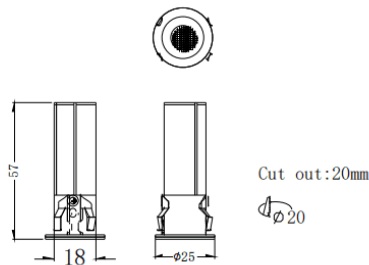

MINI F

Downlight Lavov de la familia MINI F con una potencia de 3W y un ángulo de apertura del haz de 15°. Acabado en color Negro.

Version fija. Con un flujo luminoso total de 180lm y una eficacia luminosa de 60lm/W. Fabricado en Aluminio inyectado a presión.

Driver ON/OFF. CCT 3000K.

Dimensions

Product dimensions (mm) **Ø25*H57mm**

Esquema

Código artículo	86.D102.1311.02
Tipo de producto	Indoor
Categoría	Downlights
Familia	MINI
Subfamilia	MINI F
Pictograms	

Producto	
Potencia real (W)	3
Flujo luminoso real (lm)	180
Eficacia luminosa (lm/W)	60
Ángulo de apertura	15
Life time (h)	50000 h L80B10
IP	20
Color	Negro
Driver incluido	Si
Equipo	ON/OFF
Flicker Free	Si
Light source	LED
Type of LED	SMD
Temperatura de color (K)	3000
Consistencia de color (SDCM)	SDCM<3
CRI	90