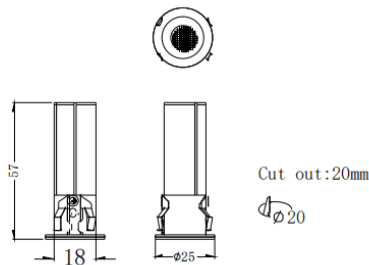

MINI F

Downlight Lavov de la familia MINI F con una potencia de 3W y un ángulo de apertura del haz de 24°. Acabado en color Blanco.

Version fija. Con un flujo luminoso total de 180lm y una eficacia luminosa de 60lm/W. Fabricado en Aluminio inyectado a presión.

Driver ON/OFF. CCT 3000K.

Dimensions

Product dimensions (mm) **Ø25*H57mm**

Esquema

Código artículo	86.D102.1321.01
Tipo de producto	Indoor
Categoría	Downlights
Familia	MINI
Subfamilia	MINI F
Pictograms	

Producto	
Potencia real (W)	3
Flujo luminoso real (lm)	180
Eficacia luminosa (lm/W)	60
Ángulo de apertura	24
Life time (h)	50000 h L80B10
IP	20
Color	Blanco
Driver incluido	Si
Equipo	ON/OFF
Flicker Free	Si
Light source	LED
Type of LED	SMD
Temperatura de color (K)	3000
Consistencia de color (SDCM)	SDCM<3
CRI	90