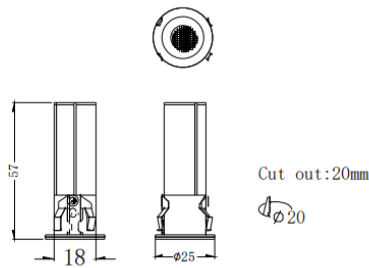

MINI F

Downlight Lavov de la familia MINI F con una potencia de 3W y un ángulo de apertura del haz de 24°. Acabado en color Blanco.

Version fija. Con un flujo luminoso total de 180lm y una eficacia luminosa de 60lm/W. Fabricado en Aluminio inyectado a presión.

Driver ON/OFF. CCT 3000K.

Dimensions

Product dimensions (mm) **Ø25*H57mm**

Esquema

Código artículo	86.D102.1321.01
Tipo de producto	Indoor
Categoría	Downlights
Familia	MINI
Subfamilia	MINI F
Pictograms	

Producto	
Potencia real (W)	3
Flujo luminoso real (lm)	180
Eficacia luminosa (lm/W)	60
Ángulo de apertura	24
Tiempo de vida	50000 h L80B10
IP	20
Color	Blanco
Driver incluido	Si
Equipo	ON/OFF
Flicker Free	Si
Fuente de luz	LED
Tipo de LED	SMD
Temperatura de color (K)	3000
Consistencia de color (SDCM)	SDCM3
CRI	90