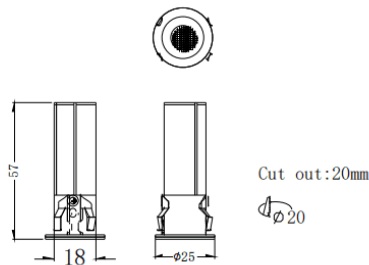

MINI F

Downlight Lavov de la familia MINI F con una potencia de 3W y un ángulo de apertura del haz de 24°. Acabado en color Negro.

Version fija. Con un flujo luminoso total de 180lm y una eficacia luminosa de 60lm/W. Fabricado en Aluminio inyectado a presión.

Driver ON/OFF. CCT 3000K.

Dimensions

Product dimensions (mm) **Ø25*H57mm**

Esquema

Código artículo	86.D102.1321.02
Tipo de producto	Indoor
Categoría	Downlights
Familia	MINI
Subfamilia	MINI F
Pictograms	

Producto	
Potencia real (W)	3
Flujo luminoso real (lm)	180
Eficacia luminosa (lm/W)	60
Ángulo de apertura	24
Tiempo de vida	50000 h L80B10
IP	20
Color	Negro
Driver incluido	Si
Equipo	ON/OFF
Flicker Free	Si
Fuente de luz	LED
Tipo de LED	SMD
Temperatura de color (K)	3000
Consistencia de color (SDCM)	SDCM3
CRI	90