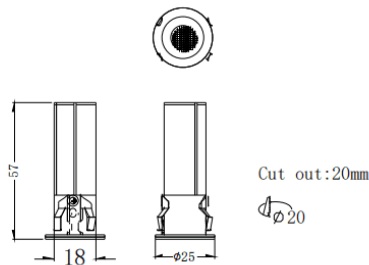

MINI F

Downlight Lavov de la familia MINI F con una potencia de 3W y un ángulo de apertura del haz de 24°. Acabado en color Negro.

Version fija. Con un flujo luminoso total de 180lm y una eficacia luminosa de 60lm/W. Fabricado en Aluminio inyectado a presión.

Driver ON/OFF. CCT 3000K.

Dimensions

Product dimensions (mm) **Ø25*H57mm**

Esquema

Código artículo	86.D102.1321.02
Tipo de producto	Indoor
Categoría	Downlights
Familia	MINI
Subfamilia	MINI F
Pictograms	

Producto	
Potencia real (W)	3
Flujo luminoso real (lm)	180
Eficacia luminosa (lm/W)	60
Ángulo de apertura	24
Life time (h)	50000 h L80B10
IP	20
Color	Negro
Driver incluido	Si
Equipo	ON/OFF
Flicker Free	Si
Light source	LED
Type of LED	SMD
Temperatura de color (K)	3000
Consistencia de color (SDCM)	SDCM<3
CRI	90