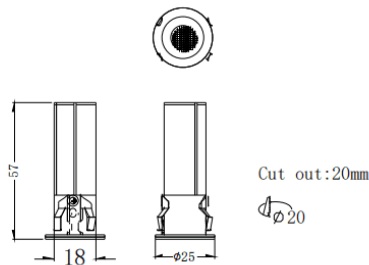

MINI F

Downlight Lavov de la familia MINI F con una potencia de 3W y un ángulo de apertura del haz de 36°. Acabado en color Blanco.

Version fija. Con un flujo luminoso total de 180lm y una eficacia luminosa de 60lm/W. Fabricado en Aluminio inyectado a presión.

Driver ON/OFF. CCT 3000K.

Dimensions

Product dimensions (mm) **Ø25*H57mm**

Esquema

Código artículo	86.D102.1331.01
Tipo de producto	Indoor
Categoría	Downlights
Familia	MINI
Subfamilia	MINI F
Pictograms	

Producto	
Potencia real (W)	3
Flujo luminoso real (lm)	180
Eficacia luminosa (lm/W)	60
Ángulo de apertura	36
Tiempo de vida	50000 h L80B10
IP	20
Color	Blanco
Driver incluido	Si
Equipo	ON/OFF
Flicker Free	Si
Fuente de luz	LED
Tipo de LED	SMD
Temperatura de color (K)	3000
Consistencia de color (SDCM)	SDCM3
CRI	90