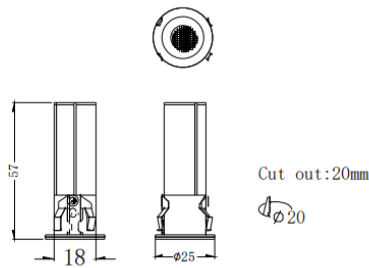

MINI F

Downlight Lavov de la familia MINI F con una potencia de 3W y un ángulo de apertura del haz de 36°. Acabado en color Blanco.

Version fija. Con un flujo luminoso total de 180lm y una eficacia luminosa de 60lm/W. Fabricado en Aluminio inyectado a presión.

Driver ON/OFF. CCT 3000K.

Dimensions

Product dimensions (mm) **Ø25*H57mm**

Esquema

Código artículo	86.D102.1331.01
Tipo de producto	Indoor
Categoría	Downlights
Familia	MINI
Subfamilia	MINI F
Pictograms	

Producto	
Potencia real (W)	3
Flujo luminoso real (lm)	180
Eficacia luminosa (lm/W)	60
Ángulo de apertura	36
Life time (h)	50000 h L80B10
IP	20
Color	Blanco
Driver incluido	Si
Equipo	ON/OFF
Flicker Free	Si
Light source	LED
Type of LED	SMD
Temperatura de color (K)	3000
Consistencia de color (SDCM)	SDCM<3
CRI	90