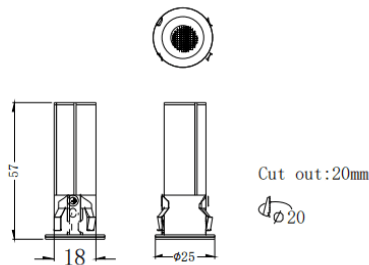

MINI F

Downlight Lavov de la familia MINI F con una potencia de 3W y un ángulo de apertura del haz de 36°. Acabado en color Negro.

Version fija. Con un flujo luminoso total de 180lm y una eficacia luminosa de 60lm/W. Fabricado en Aluminio inyectado a presión.

Driver ON/OFF. CCT 3000K.

Dimensions

Product dimensions (mm) **Ø25*H57mm**

Esquema

Código artículo 86.D102.1331.02

Tipo de producto Indoor

Categoría Downlights

Familia MINI

Subfamilia MINI F

Pictograms

Producto

Potencia real (W) 3

Flujo luminoso real (lm) 180

Eficacia luminosa (lm/W) 60

Ángulo de apertura 36

Tiempo de vida 50000 h L80B10