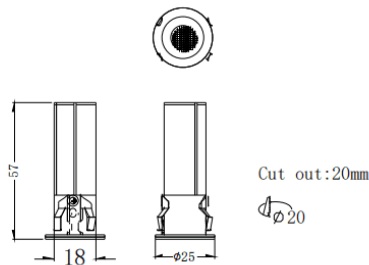

MINI F

Downlight Lavov de la familia MINI F con una potencia de 3W y un ángulo de apertura del haz de 36°. Acabado en color Negro.

Version fija. Con un flujo luminoso total de 180lm y una eficacia luminosa de 60lm/W. Fabricado en Aluminio inyectado a presión.

Driver ON/OFF. CCT 3000K.

Dimensions

Product dimensions (mm) **Ø25*H57mm**

Esquema

Código artículo	86.D102.1331.02
Tipo de producto	Indoor
Categoría	Downlights
Familia	MINI
Subfamilia	MINI F
Pictograms	

Producto	
Potencia real (W)	3
Flujo luminoso real (lm)	180
Eficacia luminosa (lm/W)	60
Ángulo de apertura	36
Life time (h)	50000 h L80B10
IP	20
Color	Negro
Driver incluido	Si
Equipo	ON/OFF
Flicker Free	Si
Light source	LED
Type of LED	SMD
Temperatura de color (K)	3000
Consistencia de color (SDCM)	SDCM<3
CRI	90