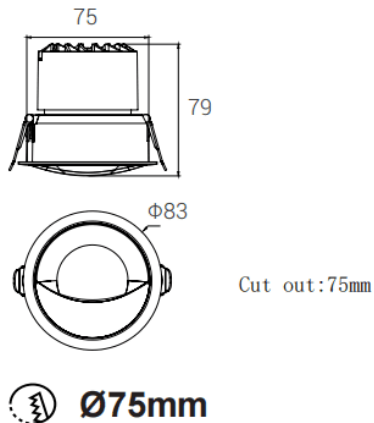

BEAUTY

Downlight Lavov de la familia BEAUTY con una potencia de 12W y un ángulo de apertura del haz de Wall washer. Acabado en color blanco. Con un flujo luminoso total de 1125lm y una eficacia luminosa de 93.75lm/W. Fabricado en aluminio inyectado a presión. Driver ON-OFF. CCT 4000K.

Dimensions

Product dimensions (mm) **ø83x79mm**

Esquema

Código artículo	86.D102.1451.01
Tipo de producto	Indoor
Categoría	Downlights
Familia	BEAUTY
Subfamilia	BEAUTY
Pictograms	

Producto	
Potencia real (W)	12
Flujo luminoso real (lm)	1125
Eficacia luminosa (lm/W)	93.75
Ángulo de apertura	Wall washer
IP	IP44
Color	blanco
Driver incluido	si
Equipo	ON-OFF
Fuente de luz	LED
Tipo de LED	COB
Temperatura de color (K)	4000
Consistencia de color (SDCM)	SDCM5
CRI	90