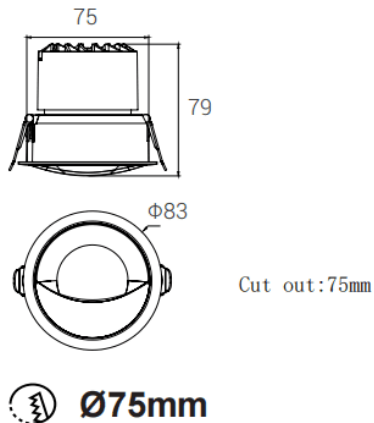

### BEAUTY

Downlight Lavov de la familia BEAUTY con una potencia de 12W y un ángulo de apertura del haz de Wall washer. Acabado en color negro. Con un flujo luminoso total de 1125lm y una eficacia luminosa de 93.75lm/W. Fabricado en aluminio inyectado a presión. Driver ON-OFF. CCT 4000K.

#### Dimensions

Product dimensions (mm) **ø83x79mm**

#### Esquema

<b>Código artículo</b>	<b>86.D102.1451.02</b>
<b>Tipo de producto</b>	<b>Indoor</b>
<b>Categoría</b>	<b>Downlights</b>
<b>Familia</b>	<b>BEAUTY</b>
<b>Subfamilia</b>	<b>BEAUTY</b>
<b>Pictograms</b>	

<b>Producto</b>	
<b>Potencia real (W)</b>	<b>12</b>
<b>Flujo luminoso real (lm)</b>	<b>1125</b>
<b>Eficacia luminosa (lm/W)</b>	<b>93.75</b>
<b>Ángulo de apertura</b>	<b>Wall washer</b>
<b>IP</b>	<b>IP44</b>
<b>Color</b>	<b>negro</b>
<b>Driver incluido</b>	<b>si</b>
<b>Equipo</b>	<b>ON-OFF</b>
<b>Fuente de luz</b>	<b>LED</b>
<b>Tipo de LED</b>	<b>COB</b>
<b>Temperatura de color (K)</b>	<b>4000</b>
<b>Consistencia de color (SDCM)</b>	<b>SDCM5</b>
<b>CRI</b>	<b>90</b>