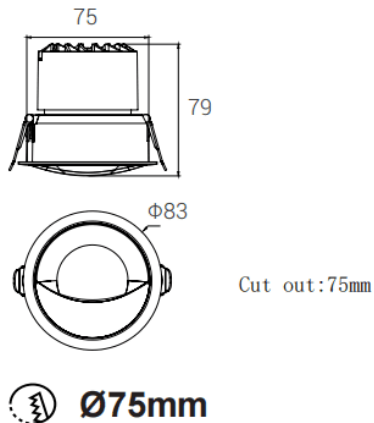

### BEAUTY

Downlight Lavov de la familia BEAUTY con una potencia de 12W y un ángulo de apertura del haz de Wall washer. Acabado en color negro. Con un flujo luminoso total de 1125lm y una eficacia luminosa de 93.75lm/W. Fabricado en aluminio inyectado a presión. Driver ON-OFF. CCT 4000K.

#### Dimensions

Product dimensions (mm) **ø83x79mm**

#### Esquema

<b>Código artículo</b>	<b>86.D102.1451.02</b>
<b>Tipo de producto</b>	<b>Indoor</b>
<b>Categoría</b>	<b>Downlights</b>
<b>Familia</b>	<b>BEAUTY</b>
<b>Subfamilia</b>	<b>BEAUTY</b>
<b>Pictograms</b>	

<b>Producto</b>	
<b>Potencia real (W)</b>	<b>12</b>
<b>Flujo luminoso real (lm)</b>	<b>1125</b>
<b>Eficacia luminosa (lm/W)</b>	<b>93.75</b>
<b>Ángulo de apertura</b>	<b>Wall washer</b>
<b>IP</b>	<b>IP44</b>
<b>Color</b>	<b>negro</b>
<b>Driver incluido</b>	<b>si</b>
<b>Equipo</b>	<b>ON-OFF</b>
<b>Light source</b>	<b>LED</b>
<b>Type of LED</b>	<b>COB</b>
<b>Temperatura de color (K)</b>	<b>4000</b>
<b>Consistencia de color (SDCM)</b>	<b>SDCM&lt;5</b>
<b>CRI</b>	<b>90</b>