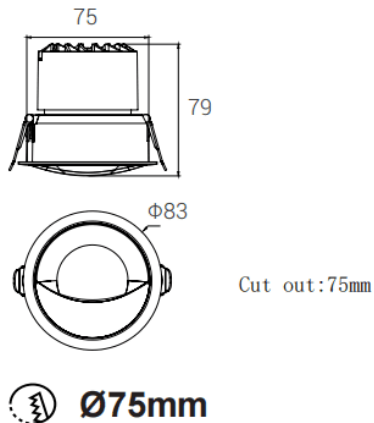

### BEAUTY

Downlight Lavov de la familia BEAUTY con una potencia de 12W y un ángulo de apertura del haz de Wall washer. Acabado en color blanco. Con un flujo luminoso total de 1125lm y una eficacia luminosa de 93.75lm/W. Fabricado en aluminio inyectado a presión. Driver DALI. CCT 4000K.

#### Dimensions

Product dimensions (mm) **ø83x79mm**

#### Esquema

<b>Código artículo</b>	<b>86.D102.1453.01</b>
<b>Tipo de producto</b>	<b>Indoor</b>
<b>Categoría</b>	<b>Downlights</b>
<b>Familia</b>	<b>BEAUTY</b>
<b>Subfamilia</b>	<b>BEAUTY</b>
<b>Pictograms</b>	

<b>Producto</b>	
<b>Potencia real (W)</b>	<b>12</b>
<b>Flujo luminoso real (lm)</b>	<b>1125</b>
<b>Eficacia luminosa (lm/W)</b>	<b>93.75</b>
<b>Ángulo de apertura</b>	<b>Wall washer</b>
<b>IP</b>	<b>IP44</b>
<b>Color</b>	<b>blanco</b>
<b>Driver incluido</b>	<b>si</b>
<b>Equipo</b>	<b>DALI</b>
<b>Fuente de luz</b>	<b>LED</b>
<b>Tipo de LED</b>	<b>COB</b>
<b>Temperatura de color (K)</b>	<b>4000</b>
<b>Consistencia de color (SDCM)</b>	<b>SDCM5</b>
<b>CRI</b>	<b>90</b>