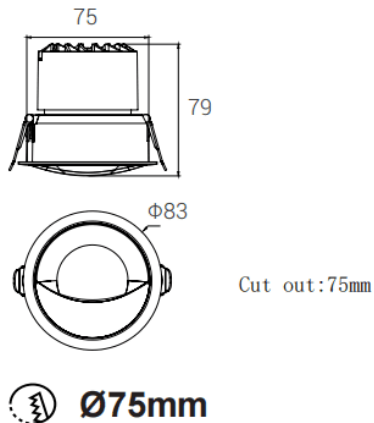

BEAUTY

Downlight Lavov de la familia BEAUTY con una potencia de 12W y un ángulo de apertura del haz de Wall washer. Acabado en color blanco. Con un flujo luminoso total de 1125lm y una eficacia luminosa de 93.75lm/W. Fabricado en aluminio inyectado a presión. Driver DALI. CCT 4000K.

Dimensions

Product dimensions (mm) **ø83x79mm**

Esquema

Código artículo 86.D102.1453.01

Tipo de producto Indoor

Categoría Downlights

Familia BEAUTY

Subfamilia BEAUTY

Pictograms

Producto

Potencia real (W) 12

Flujo luminoso real (lm) 1125

Eficacia luminosa (lm/W) 93.75

Ángulo de apertura Wall washer

IP IP44

Color blanco