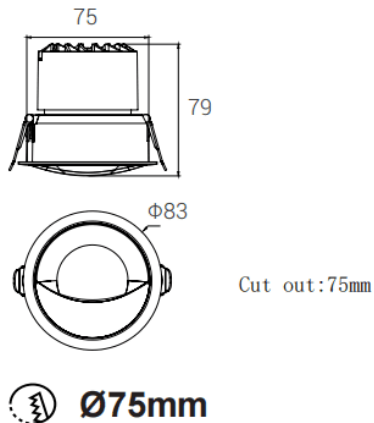

BEAUTY

Downlight Lavov de la familia BEAUTY con una potencia de 12W y un ángulo de apertura del haz de Wall washer. Acabado en color negro. Con un flujo luminoso total de 1125lm y una eficacia luminosa de 93.75lm/W. Fabricado en aluminio inyectado a presión. Driver DALI. CCT 4000K.

Dimensions

Product dimensions (mm) **ø83x79mm**

Esquema

Código artículo	86.D102.1453.02
Tipo de producto	Indoor
Categoría	Downlights
Familia	BEAUTY
Subfamilia	BEAUTY
Pictograms	

Producto	
Potencia real (W)	12
Flujo luminoso real (lm)	1125
Eficacia luminosa (lm/W)	93.75
Ángulo de apertura	Wall washer
IP	IP44
Color	negro
Driver incluido	si
Equipo	DALI
Light source	LED
Type of LED	COB
Temperatura de color (K)	4000
Consistencia de color (SDCM)	SDCM<5
CRI	90