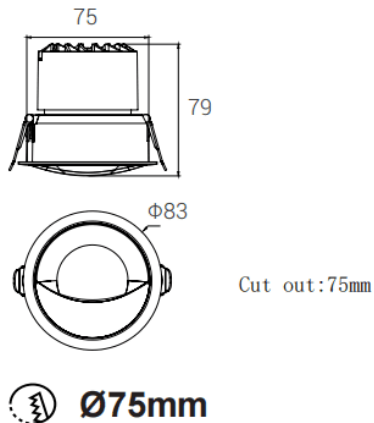

BEAUTY

Downlight Lavov de la familia BEAUTY con una potencia de 12W y un ángulo de apertura del haz de Wall washer. Acabado en color negro. Con un flujo luminoso total de 1125lm y una eficacia luminosa de 93.75lm/W. Fabricado en aluminio inyectado a presión. Driver DALI. CCT 4000K.

Dimensions

Product dimensions (mm) **ø83x79mm**

Esquema

Código artículo	86.D102.1453.02
Tipo de producto	Indoor
Categoría	Downlights
Familia	BEAUTY
Subfamilia	BEAUTY
Pictograms	

Producto	
Potencia real (W)	12
Flujo luminoso real (lm)	1125
Eficacia luminosa (lm/W)	93.75
Ángulo de apertura	Wall washer
IP	IP44
Color	negro
Driver incluido	si
Equipo	DALI
Fuente de luz	LED
Tipo de LED	COB
Temperatura de color (K)	4000
Consistencia de color (SDCM)	SDCM5
CRI	90