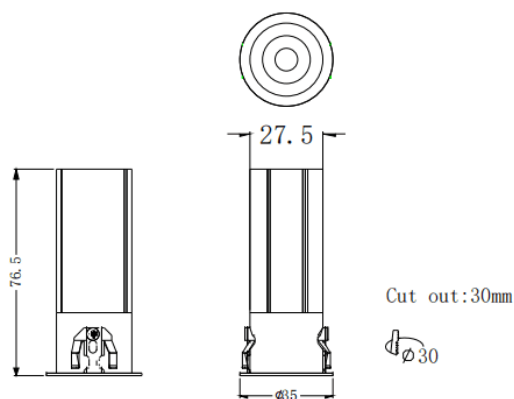

MINI F

Downlight Lavov de la familia MINI F con una potencia de 5W y un ángulo de apertura del haz de 15°. Acabado en color Blanco.

Version fija. Con un flujo luminoso total de 375lm y una eficacia luminosa de 75lm/W. Fabricado en Aluminio inyectado a presión.

Driver ON/OFF. CCT 2700K.

Dimensions

Product dimensions (mm) **Ø35*H76.5mm**

Esquema

Curva fotométrica

Código artículo	86.D102.2211.01
Tipo de producto	Indoor
Categoría	Downlights
Familia	MINI
Subfamilia	MINI F
Pictograms	

Producto	
Potencia real (W)	5
Flujo luminoso real (lm)	375
Eficacia luminosa (lm/W)	75
Ángulo de apertura	15
Life time (h)	50000 h L80B10
IP	20
Color	Blanco
Driver incluido	Si
Equipo	ON/OFF
Flicker Free	Si
Light source	LED
Type of LED	COB
Temperatura de color (K)	2700
Consistencia de color (SDCM)	SDCM<3
CRI	90