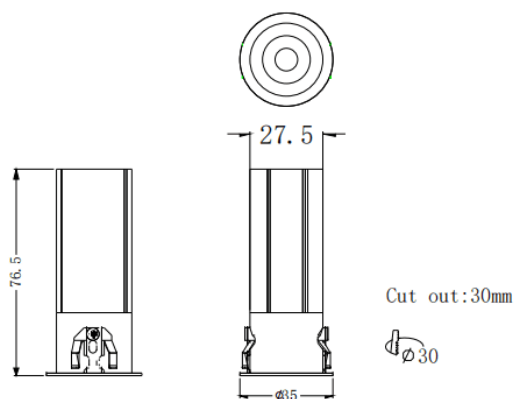

MINI F

Downlight Lavov de la familia MINI F con una potencia de 5W y un ángulo de apertura del haz de 15°. Acabado en color Negro.

Version fija. Con un flujo luminoso total de 375lm y una eficacia luminosa de 75lm/W. Fabricado en Aluminio inyectado a presión.

Driver DALI. CCT 2700K.

Código artículo	86.D102.2213.02
Tipo de producto	Indoor
Categoría	Downlights
Familia	MINI
Subfamilia	MINI F
Pictograms	

Dimensions

Product dimensions (mm) **Ø35*H76.5mm**

Esquema

Curva fotométrica

Producto	
Potencia real (W)	5
Flujo luminoso real (lm)	375
Eficacia luminosa (lm/W)	75
Ángulo de apertura	15
Life time (h)	50000 h L80B10
IP	20
Color	Negro
Driver incluido	Si
Equipo	DALI
Flicker Free	Si
Light source	LED
Type of LED	COB
Temperatura de color (K)	2700
Consistencia de color (SDCM)	SDCM<3
CRI	90