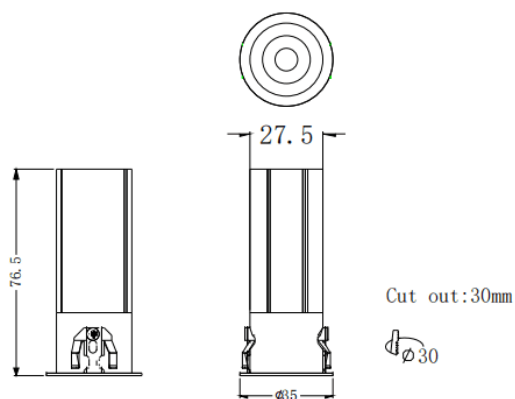

MINI F

Downlight Lavov de la familia MINI F con una potencia de 5W y un ángulo de apertura del haz de 15° . Acabado en color Negro.

Version fija. Con un flujo luminoso total de 375lm y una eficacia luminosa de 75lm/W. Fabricado en Aluminio inyectado a presión.

Driver DALI. CCT 2700K.

Código artículo	86.D102.2213.02
Tipo de producto	Indoor
Categoría	Downlights
Familia	MINI
Subfamilia	MINI F
Pictograms	

Dimensions

Product dimensions (mm) **Ø35*H76.5mm**

Esquema

Curva fotométrica

Producto	
Potencia real (W)	5
Flujo luminoso real (lm)	375
Eficacia luminosa (lm/W)	75
Ángulo de apertura	15
Tiempo de vida	50000 h L80B10
IP	20
Color	Negro
Driver incluido	Si
Equipo	DALI
Flicker Free	Si
Fuente de luz	LED
Tipo de LED	COB
Temperatura de color (K)	2700
Consistencia de color (SDCM)	SDCM3
CRI	90