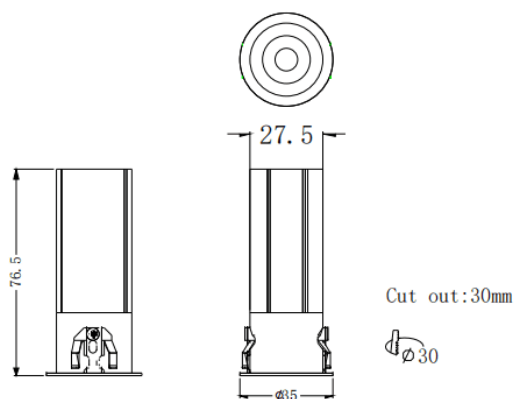

MINI F

Downlight Lavov de la familia MINI F con una potencia de 5W y un ángulo de apertura del haz de 15°. Acabado en color Blanco.

Version fija. Con un flujo luminoso total de 375lm y una eficacia luminosa de 75lm/W. Fabricado en Aluminio inyectado a presión.

Driver ON/OFF. CCT 3000K.

Código artículo	86.D102.2311.01
Tipo de producto	Indoor
Categoría	Downlights
Familia	MINI
Subfamilia	MINI F
Pictograms	

Dimensions

Product dimensions (mm) **Ø35*H76.5mm**

Esquema

Curva fotométrica

Producto	
Potencia real (W)	5
Flujo luminoso real (lm)	375
Eficacia luminosa (lm/W)	75
Ángulo de apertura	15
Tiempo de vida	50000 h L80B10
IP	20
Color	Blanco
Driver incluido	Si
Equipo	ON/OFF
Flicker Free	Si
Fuente de luz	LED
Tipo de LED	COB
Temperatura de color (K)	3000
Consistencia de color (SDCM)	SDCM3
CRI	90