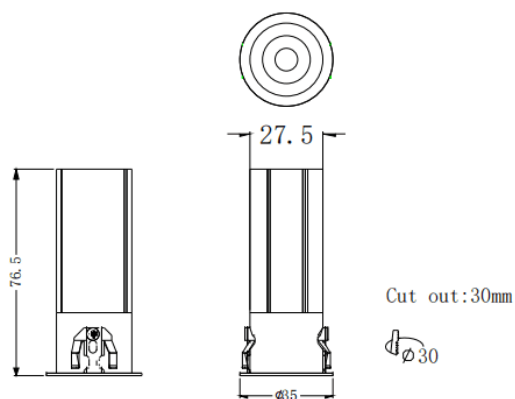

MINI F

Downlight Lavov de la familia MINI F con una potencia de 5W y un ángulo de apertura del haz de 15°. Acabado en color Negro.

Version fija. Con un flujo luminoso total de 375lm y una eficacia luminosa de 75lm/W. Fabricado en Aluminio inyectado a presión.

Driver ON/OFF. CCT 3000K.

Código artículo	86.D102.2311.02
Tipo de producto	Indoor
Categoría	Downlights
Familia	MINI
Subfamilia	MINI F
Pictograms	

Dimensions

Product dimensions (mm) **Ø35*H76.5mm**

Esquema

Curva fotométrica

Producto	
Potencia real (W)	5
Flujo luminoso real (lm)	375
Eficacia luminosa (lm/W)	75
Ángulo de apertura	15
Life time (h)	50000 h L80B10
IP	20
Color	Negro
Driver incluido	Si
Equipo	ON/OFF
Flicker Free	Si
Light source	LED
Type of LED	COB
Temperatura de color (K)	3000
Consistencia de color (SDCM)	SDCM<3
CRI	90