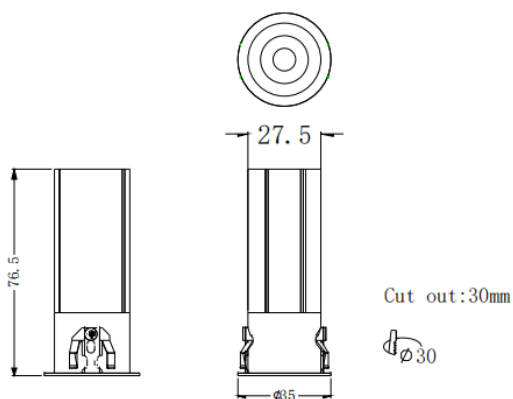

MINI F

Downlight Lavov de la familia MINI F con una potencia de 5W y un ángulo de apertura del haz de 15°. Acabado en color Negro.

Version fija. Con un flujo luminoso total de 375lm y una eficacia luminosa de 75lm/W. Fabricado en Aluminio inyectado a presión.

Driver DALI. CCT 3000K.

Dimensions

Product dimensions (mm) **Ø35*H76.5mm**

Esquema

Curva fotométrica

Código artículo	86.D102.2313.02
Tipo de producto	Indoor
Categoría	Downlights
Familia	MINI
Subfamilia	MINI F
Pictograms	

Producto	
Potencia real (W)	5
Flujo luminoso real (lm)	375
Eficacia luminosa (lm/W)	75
Ángulo de apertura	15
Life time (h)	50000 h L80B10
IP	20
Color	Negro
Driver incluido	Si
Equipo	DALI
Flicker Free	Si
Light source	LED
Type of LED	COB
Temperatura de color (K)	3000
Consistencia de color (SDCM)	SDCM<3
CRI	90