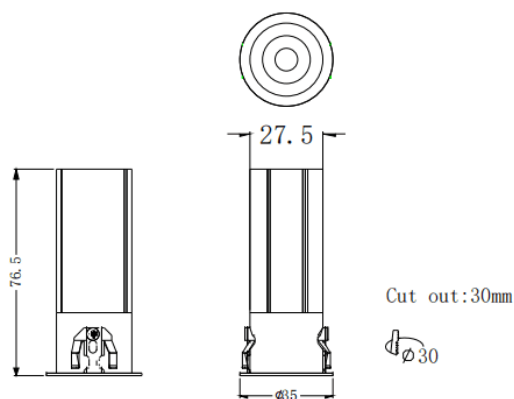

MINI F

Downlight Lavov de la familia MINI F con una potencia de 5W y un ángulo de apertura del haz de 15° . Acabado en color Negro.

Version fija. Con un flujo luminoso total de 375lm y una eficacia luminosa de 75lm/W. Fabricado en Aluminio inyectado a presión.

Driver DALI. CCT 3000K.

Dimensions

Product dimensions (mm) **Ø35*H76.5mm**

Esquema

Curva fotométrica

Código artículo	86.D102.2313.02
Tipo de producto	Indoor
Categoría	Downlights
Familia	MINI
Subfamilia	MINI F
Pictograms	

Producto	
Potencia real (W)	5
Flujo luminoso real (lm)	375
Eficacia luminosa (lm/W)	75
Ángulo de apertura	15
Tiempo de vida	50000 h L80B10
IP	20
Color	Negro
Driver incluido	Si
Equipo	DALI
Flicker Free	Si
Fuente de luz	LED
Tipo de LED	COB
Temperatura de color (K)	3000
Consistencia de color (SDCM)	SDCM3
CRI	90