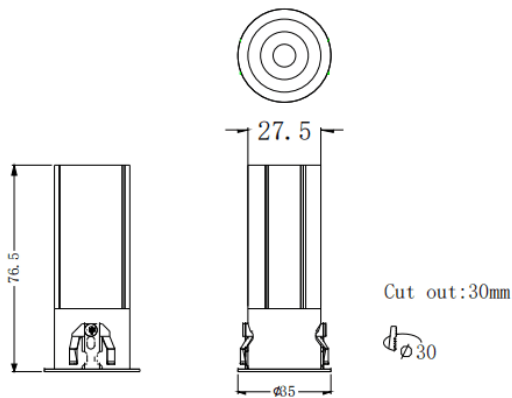

MINI F

Downlight Lavov de la familia MINI F con una potencia de 5W y un ángulo de apertura del haz de 36°. Acabado en color Negro.

Version fija. Con un flujo luminoso total de 375lm y una eficacia luminosa de 75lm/W. Fabricado en Aluminio inyectado a presión.

Driver ON/OFF. CCT 3000K.

Dimensions

Product dimensions (mm) **Ø35*H76.5mm**

Esquema

Código artículo	86.D102.2331.02
Tipo de producto	Indoor
Categoría	Downlights
Familia	MINI
Subfamilia	MINI F
Pictograms	

Producto	
Potencia real (W)	5
Flujo luminoso real (lm)	375
Eficacia luminosa (lm/W)	75
Ángulo de apertura	36
Tiempo de vida	50000 h L80B10
IP	20
Color	Negro
Driver incluido	Si
Equipo	ON/OFF
Flicker Free	Si
Fuente de luz	LED
Tipo de LED	COB
Temperatura de color (K)	3000
Consistencia de color (SDCM)	SDCM3
CRI	90