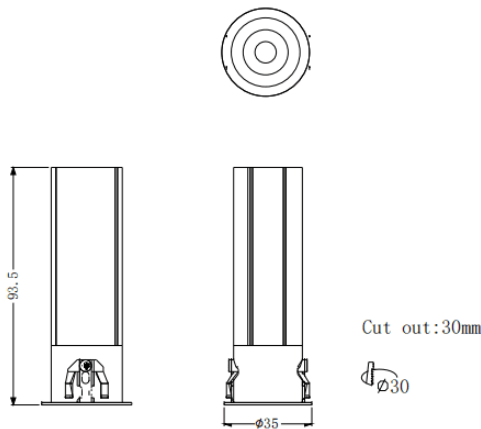

MINI F

Downlight Lavov de la familia MINI F con una potencia de 7W y un ángulo de apertura del haz de 15° . Acabado en color Blanco.

Version fija.Con un flujo luminoso total de 350lm y una eficacia luminosa de 50lm/W. Fabricado en Aluminio inyectado a presión.

Driver ON/OFF. CCT 2700K.

Dimensions

Product dimensions (mm) **Ø35*H93.5mm**

Esquema

Código artículo	86.D102.3211.01
Tipo de producto	Indoor
Categoría	Downlights
Familia	MINI
Subfamilia	MINI F
Pictograms	

Producto	
Potencia real (W)	7
Flujo luminoso real (lm)	350
Eficacia luminosa (lm/W)	50
Ángulo de apertura	15
Tiempo de vida	50000 h L80B10
IP	20
Color	Blanco
Driver incluido	Si
Equipo	ON/OFF
Flicker Free	Si
Fuente de luz	LED
Tipo de LED	COB
Temperatura de color (K)	2700
Consistencia de color (SDCM)	SDCM3
CRI	90