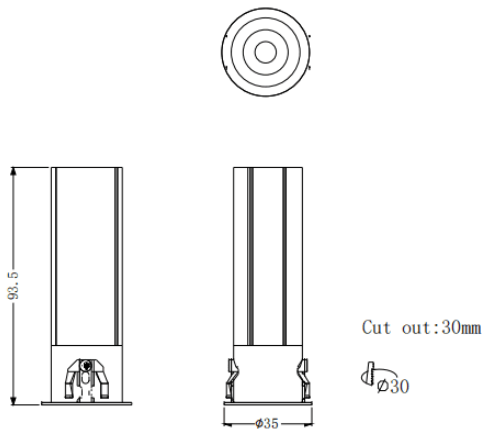

MINI F

Downlight Lavov de la familia MINI F con una potencia de 7W y un ángulo de apertura del haz de 15° . Acabado en color Negro.

Version fija. Con un flujo luminoso total de 350lm y una eficacia luminosa de 50lm/W. Fabricado en Aluminio inyectado a presión.

Driver ON/OFF. CCT 2700K.

Dimensions

Product dimensions (mm) **Ø35*H93.5mm**

Esquema

Código artículo	86.D102.3211.02
Tipo de producto	Indoor
Categoría	Downlights
Familia	MINI
Subfamilia	MINI F
Pictograms	

Producto	
Potencia real (W)	7
Flujo luminoso real (lm)	350
Eficacia luminosa (lm/W)	50
Ángulo de apertura	15
Tiempo de vida	50000 h L80B10
IP	20
Color	Negro
Driver incluido	Si
Equipo	ON/OFF
Flicker Free	Si
Fuente de luz	LED
Tipo de LED	COB
Temperatura de color (K)	2700
Consistencia de color (SDCM)	SDCM3
CRI	90