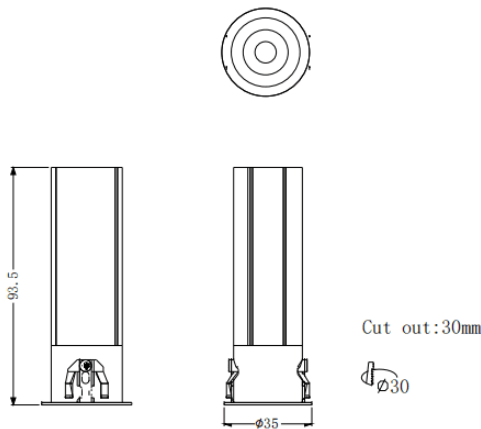

MINI F

Downlight Lavov de la familia MINI F con una potencia de 7W y un ángulo de apertura del haz de 24° . Acabado en color Blanco.

Version fija. Con un flujo luminoso total de 350lm y una eficacia luminosa de 50lm/W. Fabricado en Aluminio inyectado a presión.

Driver DALI. CCT 2700K.

Dimensions

Product dimensions (mm) **Ø35*H93.5mm**

Esquema

Código artículo	86.D102.3223.01
Tipo de producto	Indoor
Categoría	Downlights
Familia	MINI
Subfamilia	MINI F
Pictograms	

Producto	
Potencia real (W)	7
Flujo luminoso real (lm)	350
Eficacia luminosa (lm/W)	50
Ángulo de apertura	24
Tiempo de vida	50000 h L80B10
IP	20
Color	Blanco
Driver incluido	Si
Equipo	DALI
Flicker Free	Si
Fuente de luz	LED
Tipo de LED	COB
Temperatura de color (K)	2700
Consistencia de color (SDCM)	SDCM3
CRI	90