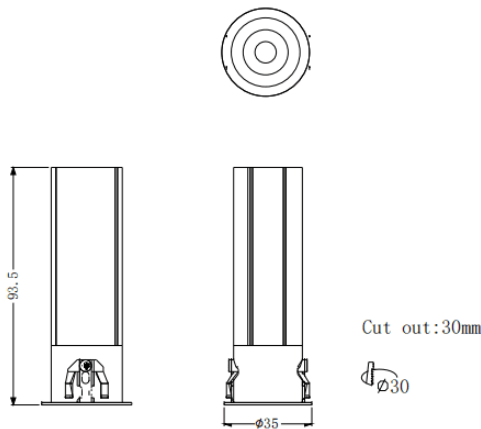

### MINI F

Downlight Lavov de la familia MINI F con una potencia de 7W y un ángulo de apertura del haz de 24º. Acabado en color Negro.

Version fija. Con un flujo luminoso total de 350lm y una eficacia luminosa de 50lm/W. Fabricado en Aluminio inyectado a presión.

#### Dimensions

Product dimensions (mm) **Ø35\*H93.5mm**

#### Esquema

Código artículo	86.D102.3223.02
Tipo de producto	Indoor
Categoría	Downlights
Familia	MINI
Subfamilia	MINI F
Pictograms	

Producto	
Potencia real (W)	7
Flujo luminoso real (lm)	350
Eficacia luminosa (lm/W)	50
Ángulo de apertura	24
Tiempo de vida	50000 h L80B10
IP	20
Color	Negro
Driver incluido	Si
Equipo	DALI
Flicker Free	Si
Fuente de luz	LED
Tipo de LED	COB
Temperatura de color (K)	2700
Consistencia de color (SDCM)	SDCM3
CRI	90